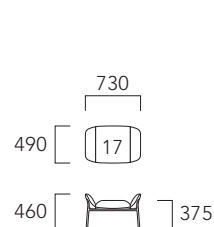

TORNI

トルニ
P505

- プライベートタイムを包み込む落ち着きあるフォルム
- ほどよい弾力で自然と体になじむ格別な座り心地
- 再生紙を原料とする再生繊維を活用したこだわりのフォルム

布張り

ピースアイテム	ピース番号	FA	FB	FC	FD	FE	FF	※FG
1Pソファ ローバック	01L	308,000 (280,000)	311,300 (283,000)	319,000 (290,000)	322,300 (293,000)	330,000 (300,000)	336,600 (306,000)	347,600 (316,000)
1Pソファ ハイバック	01H	324,500 (295,000)	328,900 (299,000)	337,700 (307,000)	341,000 (310,000)	349,800 (318,000)	357,500 (325,000)	370,700 (337,000)
スツール	17	192,500 (175,000)	194,700 (177,000)	199,100 (181,000)	201,300 (183,000)	204,600 (186,000)	209,000 (190,000)	215,600 (196,000)

※張れない布地 FG-2800・2804・2808

革張り

ピースアイテム	ピース番号	LA	LC	LF
1Pソファ ローバック	01L	376,200 (342,000)	410,300 (373,000)	478,500 (435,000)
1Pソファ ハイバック	01H	401,500 (365,000)	440,000 (400,000)	519,200 (472,000)
スツール	17	233,200 (212,000)	253,000 (230,000)	292,600 (266,000)

[スツール]