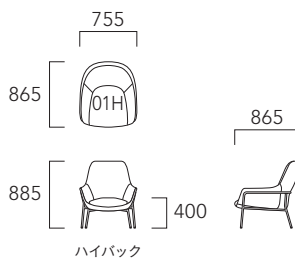

TORNI

トルニ
P505

- プライベートタイムを包み込む落ち着きあるフォルム
- ほどよい弾力で自然と体になじむ格別な座り心地
- 再生紙を原料とする再生繊維を活用したこだわりのフォルム

布張り

ピースアイテム	ピース番号	FA	FB	FC	FD	FE	FF	※FG
1Pソファ ローバック	01L	308,000 (280,000)	311,300 (283,000)	319,000 (290,000)	322,300 (293,000)	330,000 (300,000)	336,600 (306,000)	347,600 (316,000)
1Pソファ ハイバック	01H	324,500 (295,000)	328,900 (299,000)	337,700 (307,000)	341,000 (310,000)	349,800 (318,000)	357,500 (325,000)	370,700 (337,000)
スツール	17	192,500 (175,000)	194,700 (177,000)	199,100 (181,000)	201,300 (183,000)	204,600 (186,000)	209,000 (190,000)	215,600 (196,000)

※張れない布地 FG-2800・2804・2808

革張り

ピースアイテム	ピース番号	LA	LC	LF
1Pソファ ローバック	01L	376,200 (342,000)	410,300 (373,000)	478,500 (435,000)
1Pソファ ハイバック	01H	401,500 (365,000)	440,000 (400,000)	519,200 (472,000)
スツール	17	233,200 (212,000)	253,000 (230,000)	292,600 (266,000)

[スツール]

[1P ソファ]

HYPER
FLEX
LEATHER
SUSTAINABLE

- 脚部: スチール 粉体塗装裂地仕上げ/ブラック色
- 座クッションは、ハイパーフォーム (高密度・高弾性ウレタンフォーム) とフレックスフォーム (低反発ウレタンフォーム) を使用