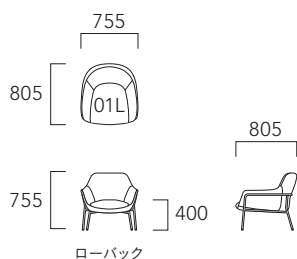

TORNI

トルニ
P505

- プライベートタイムを包み込む落ち着きあるフォルム
- ほどよい弾力で自然と体になじむ格別な座り心地
- 再生紙を原料とする再生繊維を活用したこだわりのフォルム

布張り

ピースアイテム	ピース番号	FA	FB	FC	FD	FE	FF	※FG
1Pソファ ローバック	01L	308,000 (280,000)	311,300 (283,000)	319,000 (290,000)	322,300 (293,000)	330,000 (300,000)	336,600 (306,000)	347,600 (316,000)
1Pソファ ハイバック	01H	324,500 (295,000)	328,900 (299,000)	337,700 (307,000)	341,000 (310,000)	349,800 (318,000)	357,500 (325,000)	370,700 (337,000)
スツール	17	192,500 (175,000)	194,700 (177,000)	199,100 (181,000)	201,300 (183,000)	204,600 (186,000)	209,000 (190,000)	215,600 (196,000)

※張れない布地 FG-2800・2804・2808

革張り

ピースアイテム	ピース番号	LA	LC	LF
1Pソファ ローバック	01L	376,200 (342,000)	410,300 (373,000)	478,500 (435,000)
1Pソファ ハイバック	01H	401,500 (365,000)	440,000 (400,000)	519,200 (472,000)
スツール	17	233,200 (212,000)	253,000 (230,000)	292,600 (266,000)

[スツール]

[1P ソファ]

HYPER
FLEX
LEATHER
SUSTAINABLE

- 脚部: スチール 粉体塗装裂地仕上げ/ブラック色
- 座クッションは、ハイパーフォーム (高密度・高弾性ウレタンフォーム) とフレックスフォーム (低反発ウレタンフォーム) を使用