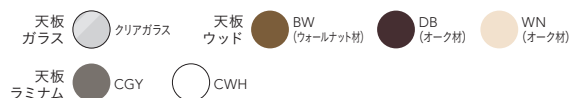

# TMRB

- 空間やリビングを彩るシンプルモダンなデザイン
- スタイリッシュかつモダンな印象で使いやすいブラックフレーム

ピースアイテム	トップ	商品番号	価格	サイズ
Sサイズ	(ガラス)	TMRB-S / GC500	116,600 (106,000)	φ500 H450
	(ウッド)	TMRB-S / WT500	90,200 (82,000)	φ500 H445
	(ラミナム)	TMRB-S / CT500	226,600 (206,000)	φ500 H450
Mサイズ	(ガラス)	TMRB-M / GC700	130,900 (119,000)	φ700 H310
	(ウッド)	TMRB-M / WT700	108,900 (99,000)	φ700 H305
	(ラミナム)	TMRB-M / CT700	275,000 (250,000)	φ700 H310
MHサイズ	(ガラス)	TMRB-MH / GC700	132,000 (120,000)	φ700 H380
	(ウッド)	TMRB-MH / WT700	110,000 (100,000)	φ700 H375
	(ラミナム)	TMRB-MH / CT700	276,100 (251,000)	φ700 H380
Lサイズ	(ガラス)	TMRB-L / GC900	147,400 (134,000)	φ900 H380
	(ウッド)	TMRB-L / WT900	133,100 (121,000)	φ900 H375
	(ラミナム)	TMRB-L / CT900	363,000 (330,000)	φ900 H380

- トップ：(ガラス) クリアガラス15t (GC)  
(ウッド) ウォールナット材突板 ポリウレタン塗装/ウォールナット (BW)  
オーク材突板 ポリウレタン塗装/ダークブラウン (DB)・  
ホワイトナチュラル (WN)  
(ラミナム) 磁器質タイル/グレー (CGY)・ホワイト (CWH)  
ラミナムは受注生産品 (納期8週間) になります
- 脚部：スチールパイプ 粉体塗装梨地仕上げ/ブラック色