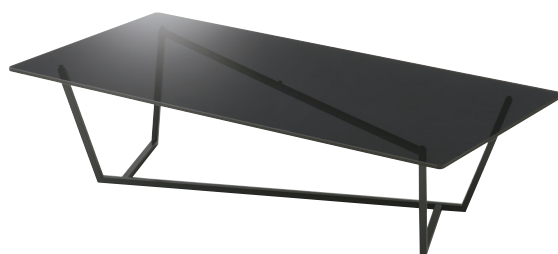

SLT007

- シンプルな見た目と脚部に個性をプラスしたデザイン
- リビングに映えるすっきりとしたリビングテーブル

天板 ガラス スモーク ガラス 天板 ウッド BW (ウォールナット材) DB (オーク材) GY (オーク材) WN (オーク材)

ピースアイテム	トップ	商品番号	価格	サイズ
リビングテーブル60	(ガラス)	SLT007-600	160,600 (146,000)	W600 D600 H450
	(ウッド)	SLT007-600	133,100 (121,000)	W600 D600 H455
リビングテーブル100	(ガラス)	SLT007-1000	194,700 (177,000)	W1000 D500H350
	(ウッド)	SLT007-1000	168,300 (153,000)	W1000 D500 H355
リビングテーブル140	(ガラス)	SLT007-1400	250,800 (228,000)	W1400 D700 H350
	(ウッド)	SLT007-1400	222,200 (202,000)	W1400 D700 H355

- トップ：(ガラス) スモークガラス 12t/角R15 (SG)
(ウッド) ウォールナット材突板 ポリウレタン塗装/ウォールナット (BW) /角R25
オーク材突板 ポリウレタン塗装/ダークブラウン (DB)・グレー (GY)・ホワイトナチュラル (WN) /角R25
- 脚部：スチール角パイプ 粉体塗装仕上げ/ブラック色

600 BW

1000 DB

1400 SG