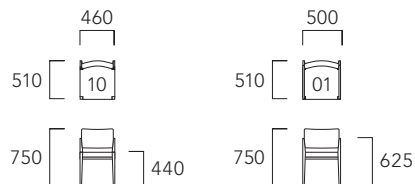

SEREINE

スレーヌ
D495

- 直線と曲線が織りなす優美なデザイン
- クッション性に優れたシートで快適な座り心地
- ファブリックとの組み合わせで上品な印象に仕上がります

フレーム色 BW (ウォールナット材) DB (ビーチ材) NA (ビーチ材)

布張り

ピースアイテム	ピース番号	木色	FA	FB	FC	FD	FE	FF	FG
アームレスチェア	10	(BW)	97,900 (89,000)	103,400 (94,000)	111,100 (101,000)	116,600 (106,000)	127,600 (116,000)	135,300 (123,000)	154,000 (140,000)
		(DB / NA)	92,400 (84,000)	94,600 (86,000)	106,700 (97,000)	111,100 (101,000)	116,600 (106,000)	128,700 (117,000)	145,200 (132,000)
チェア	01	(BW)	130,900 (119,000)	133,100 (121,000)	141,900 (129,000)	147,400 (134,000)	156,200 (142,000)	162,800 (148,000)	178,200 (162,000)
		(DB / NA)	107,800 (98,000)	108,900 (99,000)	121,000 (110,000)	127,600 (116,000)	135,300 (123,000)	141,900 (129,000)	156,200 (142,000)

革張り

ピースアイテム	ピース番号	木色	LA	LC	LF
アームレスチェア	10	(BW)	145,200 (132,000)	168,300 (153,000)	259,600 (236,000)
		(DB / NA)	138,600 (126,000)	159,500 (145,000)	242,000 (220,000)
チェア	01	(BW)	167,200 (152,000)	192,500 (175,000)	293,700 (267,000)
		(DB / NA)	151,800 (138,000)	173,800 (158,000)	260,700 (237,000)

[アームレスチェア]

[チェア]

10 DB:FC-2619