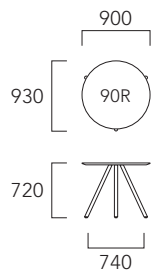

# SDT550

- 個性的な魅力が感じられるシンプルなデザイン
- 小口を薄くすっきりと仕上げた天板が軽やかな印象

天板 ウッド ● BW (ウォールナット材) ● DB (オーク材) ● GY (オーク材) ● WN (オーク材) 天板 ラミナム ● CGY ● CWH  
脚色 ● BL ● KG

ピースアイテム	ピース番号	天板	価格
ダイニング テーブル90R	SDT550-90R	(ウッド)	242,000 (220,000)
		(ラミナム)	396,000 (360,000)

## [ ダイニングテーブル ]

90R 天板WN/脚部KG

SDT550-90R 天板WN/脚部KG

90R 天板CGY/脚部BL