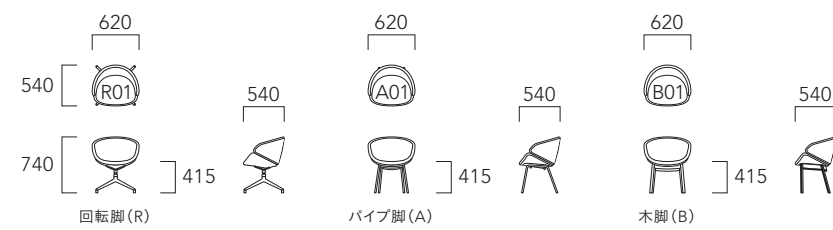

NAURAA

ナウラ
D741

- 曲線が美しく洗練されたフォルム
- 体をつつみこむ形状でしっかりとした座り心地
- ご自宅やオフィスなど用途に応じて、脚部は3種からセレクト可能

布張り

回転脚 (R)

ピースアイテム	ピース番号	FA	FB	FC	FD	※FE	FF	※FG
チェア	R01	154,000 (140,000)	156,200 (142,000)	161,700 (147,000)	165,000 (150,000)	170,500 (155,000)	176,000 (160,000)	183,700 (167,000)

パイプ脚 (A)

ピースアイテム	ピース番号	FA	FB	FC	FD	※FE	FF	※FG
チェア	A01	148,500 (135,000)	151,800 (138,000)	157,300 (143,000)	159,500 (145,000)	165,000 (150,000)	170,500 (155,000)	178,200 (162,000)

木脚 (B)

ピースアイテム	ピース番号	FA	FB	FC	FD	※FE	FF	※FG
チェア	B01	187,000 (170,000)	189,200 (172,000)	194,700 (177,000)	198,000 (180,000)	203,500 (185,000)	209,000 (190,000)	216,700 (197,000)

※張れない布地 FE-6400・6401・6402・6404・6405・6406・6410・6417・6700・6709、FG-2000・2002・2008・2800・2804・2808

革張り

回転脚 (R)

ピースアイテム	ピース番号	LA	LC	LF
チェア	R01	212,300 (193,000)	238,700 (217,000)	291,500 (265,000)

パイプ脚 (A)

ピースアイテム	ピース番号	LA	LC	LF
チェア	A01	205,700 (187,000)	232,100 (211,000)	282,700 (257,000)

木脚 (B)

ピースアイテム	ピース番号	LA	LC	LF
チェア	B01	245,300 (223,000)	271,700 (247,000)	323,400 (294,000)

[チェア]

SUPER LEATHER

- 脚部: 回転脚 (R) / 金属回転脚 粉体塗装仕上げ/ブラック色
  パイプ脚 (A) / スチールパイプ 粉体塗装仕上げ/ブラック色
  木脚 (B) / タモ無垢材 ポリウレタン塗装/ダークブラウン (DB)・ウォールナット (BW)・グレー (GY)・ナチュラル (NA)