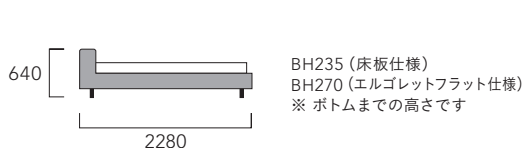

KASTOR・B

カストール・B
Y528

- 低めの設計で空間に開放感を与えるデザイン
- 上質な眠りと心も落ち着くスタイリッシュな寝室を演出
- 「カストール」ソファと組み合わせることで、さらに統一感のある空間に

布張り

エルゴレットフラット仕様(ERGF)

ピースアイテム	ピース番号	FA	FB	FC	FD	FE	FF	※FG
シングル	10F	436,700 (397,000)	441,100 (401,000)	455,400 (414,000)	466,400 (424,000)	478,500 (435,000)	492,800 (448,000)	518,100 (471,000)
ダブル	14F	569,800 (518,000)	576,400 (524,000)	594,000 (540,000)	605,000 (550,000)	619,300 (563,000)	634,700 (577,000)	663,300 (603,000)

床板(スノコ)仕様(TOK)

ピースアイテム	ピース番号	FA	FB	FC	FD	FE	FF	※FG
シングル	10F	333,300 (303,000)	337,700 (307,000)	352,000 (320,000)	363,000 (330,000)	375,100 (341,000)	389,400 (354,000)	414,700 (377,000)
ダブル	14F	377,300 (343,000)	383,900 (349,000)	401,500 (365,000)	412,500 (375,000)	426,800 (388,000)	442,200 (402,000)	470,800 (428,000)

替カバー

ピースアイテム	ピース番号	FA	FB	FC	FD	FE	FF	※FG
シングルカバー	10FC	62,700 (57,000)	67,100 (61,000)	81,400 (74,000)	92,400 (84,000)	104,500 (95,000)	118,800 (108,000)	144,100 (131,000)
ダブルカバー	14FC	67,100 (61,000)	73,700 (67,000)	91,300 (83,000)	102,300 (93,000)	116,600 (106,000)	132,000 (120,000)	160,600 (146,000)

※ 張れない布地 FG-2279、ソフトレザー

- 柄が横になる布地があります
- FE-6400・6401・6402・6404・6405・6406・6410・6417はつまみ縫い仕様ではなく、地縫い仕様です

Y528-14F ダブル (D) : FE-2238
リビングテーブル/TMRB-S WT500 BW

- 脚部：スチールフラットバー/ブラック色
- お掃除ロボットが通れる高さ