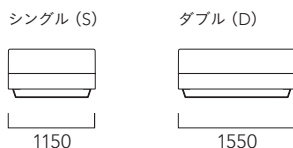

KASTOR・B

カストール・B
Y528

- 低めの設計で空間に開放感を与えるデザイン
- 上質な眠りと心も落ち着くスタイリッシュな寝室を演出
- 「カストール」ソファと組み合わせることで、さらに統一感のある空間に

布張り

エルゴレットフラット仕様(ERGF)

ピースアイテム	ピース番号	FA	FB	FC	FD	FE	FF	※FG
シングル	10F	436,700 (397,000)	441,100 (401,000)	455,400 (414,000)	466,400 (424,000)	478,500 (435,000)	492,800 (448,000)	518,100 (471,000)
ダブル	14F	569,800 (518,000)	576,400 (524,000)	594,000 (540,000)	605,000 (550,000)	619,300 (563,000)	634,700 (577,000)	663,300 (603,000)

床板(スノコ)仕様(TOK)

ピースアイテム	ピース番号	FA	FB	FC	FD	FE	FF	※FG
シングル	10F	333,300 (303,000)	337,700 (307,000)	352,000 (320,000)	363,000 (330,000)	375,100 (341,000)	389,400 (354,000)	414,700 (377,000)
ダブル	14F	377,300 (343,000)	383,900 (349,000)	401,500 (365,000)	412,500 (375,000)	426,800 (388,000)	442,200 (402,000)	470,800 (428,000)

替カバー

ピースアイテム	ピース番号	FA	FB	FC	FD	FE	FF	※FG
シングルカバー	10FC	62,700 (57,000)	67,100 (61,000)	81,400 (74,000)	92,400 (84,000)	104,500 (95,000)	118,800 (108,000)	144,100 (131,000)
ダブルカバー	14FC	67,100 (61,000)	73,700 (67,000)	91,300 (83,000)	102,300 (93,000)	116,600 (106,000)	132,000 (120,000)	160,600 (146,000)

※ 張れない布地 FG-2279、ソフトレザー

- 柄が横になる布地があります
- FE-6400・6401・6402・6404・6405・6406・6410・6417はつまみ縫い仕様ではなく、地縫い仕様です

Y528-14F ダブル (D) : FE-2238
リビングテーブル/TMRB-S WT500 BW

- 脚部：スチールフラットバー/ブラック色
- お掃除ロボットが通れる高さ