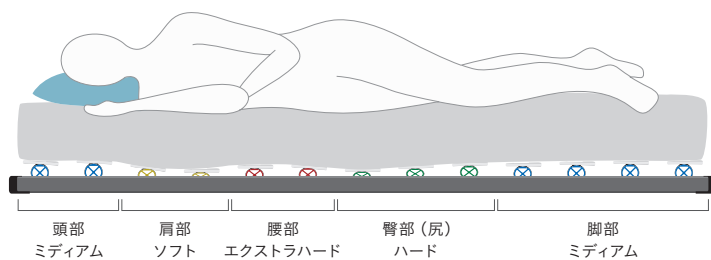

# ERGOLETTO

スペルバ  
エルゴレット

スイスで開発された画期的なボトムシステム。  
心地よい眠りを持続させる構造。

**superba**  
The Swiss art of sleeping

スイス・チューリッヒで1924年に創設されたベッドメーカー。高品質なものづくりが広く認められ、ヨーロッパ各国の最高級ホテルでも、そのベッドシステムが採用されています。

4つのバネが5つのゾーンを支え、正しい寝姿勢をサポート。

4つの異なる硬さのバネ「エルゴ」を、体の部位に応じて配置。マットレスにかかる荷重をこまやか、かつスムーズに吸収し、正しい寝姿勢をサポートします。

独立して動くバネ「エルゴ」の特徴

体圧を分散して吸収

独立して並んだ個々の「エルゴ」が立体的に動き、マットレスにかかる体圧をこまやかに吸収しながら、寝ている身体を支えます。

優れた通気性

一つひとつの「エルゴ」には通気穴が設けられ、マットレスから放出された熱や湿気をスムーズに外へと逃がす機能を備えています。