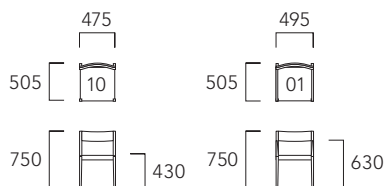

BRIN

ブラン
D812

- ダイニングを開放的に見せるシンプルなデザイン
- 圧迫感のない背もたれと座面は広めの設計で安定した座り心地
- オプションカバーのご用意があります

フレーム色 ● DB (ビーチ材) ● BW (ビーチ材) ● NA (ビーチ材) ● NA (レッドオーク材)

布張り

ピースアイテム	ピース番号	FA	FB	FC	FD	FE	FF	FG
アームレスチェア	10	64,900 (59,000)	66,000 (60,000)	70,400 (64,000)	74,800 (68,000)	80,300 (73,000)	83,600 (76,000)	92,400 (84,000)
チェア	01	70,400 (64,000)	72,600 (66,000)	79,200 (72,000)	81,400 (74,000)	85,800 (78,000)	90,200 (82,000)	99,000 (90,000)
オプションカバー	10C / 01C	17,600 (16,000)	18,700 (17,000)	22,000 (20,000)	25,300 (23,000)	27,500 (25,000)	29,700 (27,000)	34,100 (31,000)

- チェア本体にはオプションカバーは含まれておりません
- オプションカバーはアームレスチェア・チェア共通の仕様です

革張り

ピースアイテム	ピース番号	LA	LC	LF
アームレスチェア	10	81,400 (74,000)	94,600 (86,000)	146,300 (133,000)
チェア	01	85,800 (78,000)	97,900 (89,000)	149,600 (136,000)

[アームレスチェア]

[チェア]

01 BW : FB-5312

LEATHER

- フレーム：ビーチ無垢材 ポリウレタン塗装 / ダークブラウン (DB) ・ウォールナット (BW) ・ナチュラル (NA)
  レッドオーク無垢材 (O) 水性ウレタン塗装 / ナチュラル (NA)