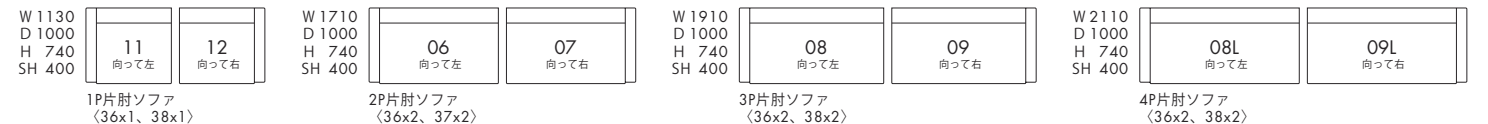

VALIANT ヴァリアント

EL030 布張り替カバー価格