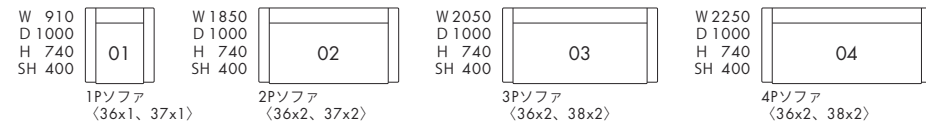

VALIANT ヴァリアント

EL030 布張り替カバー価格