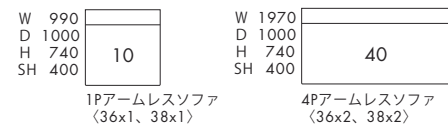

VALIANT ヴァリアント

EL030 布張り替カバー価格