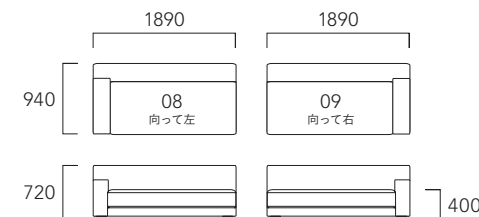

- 柄が横になる布地については、ご希望により背クッションのみ通常の柄行きでご用意できます

革張り

ピースアイテム	ピース番号	LA	LC	LF
2Pソファ	02	557,700 (507,000)	646,800 (588,000)	993,300 (903,000)
2.5Pソファ	02L	597,300 (543,000)	689,700 (627,000)	1,053,800 (958,000)
3Pソファ	03	654,500 (595,000)	759,000 (690,000)	1,164,900 (1,059,000)
1Pアームレスソファ	10	326,700 (297,000)	375,100 (341,000)	567,600 (516,000)
1P片肘ソファ	11 / 12	396,000 (360,000)	458,700 (417,000)	707,300 (643,000)
2P片肘ソファ	06 / 07	462,000 (420,000)	536,800 (488,000)	827,200 (752,000)
3P片肘ソファ	08 / 09	576,400 (524,000)	666,600 (606,000)	1,021,900 (929,000)
コーナーソファS	31 / 32	449,900 (409,000)	522,500 (475,000)	804,100 (731,000)
コーナーソファL	31L / 32L	600,600 (546,000)	694,100 (631,000)	1,062,600 (966,000)
肘付きコーナーソファ	832 / 931	646,800 (588,000)	750,200 (682,000)	1,156,100 (1,051,000)
カウチ	49 / 50	502,700 (457,000)	581,900 (529,000)	894,300 (813,000)
スツール	17	235,400 (214,000)	275,000 (250,000)	429,000 (390,000)
背クッション	36	56,100 (51,000)	64,900 (59,000)	99,000 (90,000)
背クッション	37	57,200 (52,000)	66,000 (60,000)	100,100 (91,000)
背クッション	38	68,200 (62,000)	78,100 (71,000)	116,600 (106,000)

- 革張りはカバーリングではありません

[組み合わせ例]

[ソファ]

03 DB : FC-2619

[アームレスソファ]

[肘付きコーナーソファ]

07 DB・49 DB・38×2 : FC-2902
CU4040 : FE-6174・FE-6410
CU5050 : LC-514
CU5555 : FC-2904

[片肘ソファ]