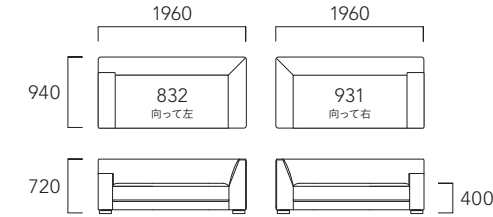

- 柄が横になる布地については、ご希望により背クッションのみ通常の柄行きでご用意できます

革張り

ピースアイテム	ピース番号	LA	LC	LF
2Pソファ	02	557,700 (507,000)	646,800 (588,000)	993,300 (903,000)
2.5Pソファ	02L	597,300 (543,000)	689,700 (627,000)	1,053,800 (958,000)
3Pソファ	03	654,500 (595,000)	759,000 (690,000)	1,164,900 (1,059,000)
1Pアームレスソファ	10	326,700 (297,000)	375,100 (341,000)	567,600 (516,000)
1P片肘ソファ	11 / 12	396,000 (360,000)	458,700 (417,000)	707,300 (643,000)
2P片肘ソファ	06 / 07	462,000 (420,000)	536,800 (488,000)	827,200 (752,000)
3P片肘ソファ	08 / 09	576,400 (524,000)	666,600 (606,000)	1,021,900 (929,000)
コーナーソファS	31 / 32	449,900 (409,000)	522,500 (475,000)	804,100 (731,000)
コーナーソファL	31L / 32L	600,600 (546,000)	694,100 (631,000)	1,062,600 (966,000)
肘付きコーナーソファ	832 / 931	646,800 (588,000)	750,200 (682,000)	1,156,100 (1,051,000)
カウチ	49 / 50	502,700 (457,000)	581,900 (529,000)	894,300 (813,000)
スツール	17	235,400 (214,000)	275,000 (250,000)	429,000 (390,000)
背クッション	36	56,100 (51,000)	64,900 (59,000)	99,000 (90,000)
背クッション	37	57,200 (52,000)	66,000 (60,000)	100,100 (91,000)
背クッション	38	68,200 (62,000)	78,100 (71,000)	116,600 (106,000)

- 革張りはカバーリングではありません

[組み合わせ例]

[ソファ]

03 DB : FC-2619

[アームレスソファ]

[肘付きコーナーソファ]

07 DB・49 DB・38×2 : FC-2902
CU4040 : FE-6174・FE-6410
CU5050 : LC-514
CU5555 : FC-2904

[片肘ソファ]