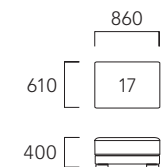

- 革張りはカバーリングではありません

[組み合わせ例]

[ソファ]

03 DB : FC-2619

[アームレスソファ]

[肘付きコーナーソファ]

07 DB・49 DB・38×2 : FC-2902
CU4040 : FE-6174・FE-6410
CU5050 : LC-514
CU5555 : FC-2904

[片肘ソファ]

06 DB・07 DB・31L DB・38×2 : FF-2400
36 : FF-2007
36×2 : FF-2009
CU4040 : ウルトラスエード
CU4545 : FD-2549×2・FE-6406

[コーナーソファ]

[カウチ]

[スツール]

[背クッション]

- 脚部: 木脚/ダークブラウン (DB)・ナチュラル (NA)
- 座クッションは、ハイパーフォームや数種類のウレタンを組み合わせる座り心地にこだわった、ソフトタイプ (S) とハードタイプ (H) の2種類からお選びいただけます
- 10cm単位のサイズオーダーが可能