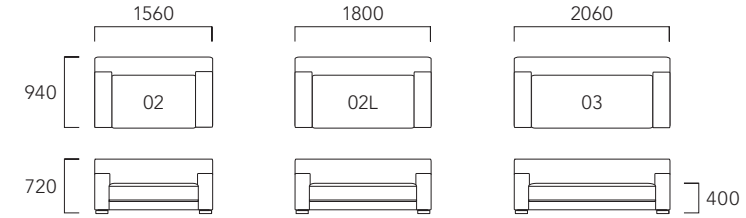

[ソファ]

03 DB : FC-2619