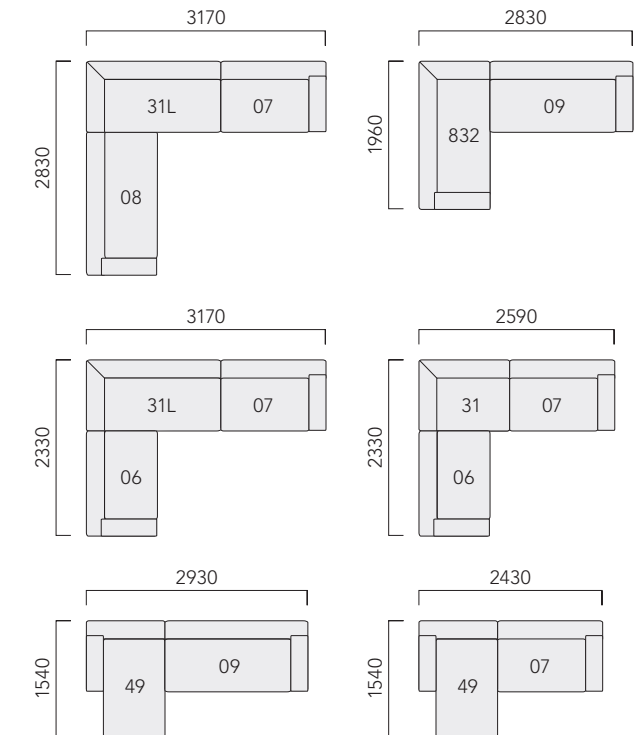

- 柄が横になる布地については、ご希望により背クッションのみ通常の柄行きでご用意できます

革張り

ピースアイテム	ピース番号	LA	LC	LF
2Pソファ	02	557,700 (507,000)	646,800 (588,000)	993,300 (903,000)
2.5Pソファ	02L	597,300 (543,000)	689,700 (627,000)	1,053,800 (958,000)
3Pソファ	03	654,500 (595,000)	759,000 (690,000)	1,164,900 (1,059,000)
1Pアームレスソファ	10	326,700 (297,000)	375,100 (341,000)	567,600 (516,000)
1P片肘ソファ	11 / 12	396,000 (360,000)	458,700 (417,000)	707,300 (643,000)
2P片肘ソファ	06 / 07	462,000 (420,000)	536,800 (488,000)	827,200 (752,000)
3P片肘ソファ	08 / 09	576,400 (524,000)	666,600 (606,000)	1,021,900 (929,000)
コーナーソファS	31 / 32	449,900 (409,000)	522,500 (475,000)	804,100 (731,000)
コーナーソファL	31L / 32L	600,600 (546,000)	694,100 (631,000)	1,062,600 (966,000)
肘付きコーナーソファ	832 / 931	646,800 (588,000)	750,200 (682,000)	1,156,100 (1,051,000)
カウチ	49 / 50	502,700 (457,000)	581,900 (529,000)	894,300 (813,000)
スツール	17	235,400 (214,000)	275,000 (250,000)	429,000 (390,000)
背クッション	36	56,100 (51,000)	64,900 (59,000)	99,000 (90,000)
背クッション	37	57,200 (52,000)	66,000 (60,000)	100,100 (91,000)
背クッション	38	68,200 (62,000)	78,100 (71,000)	116,600 (106,000)

- 革張りはカバーリングではありません

[組み合わせ例]