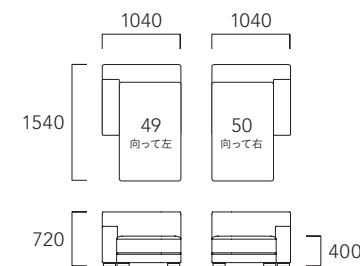

REGIO

レジオ
T523

- ローポジションのシンプルなフォルム
- 技術と素材を追求した上質な座り心地
- 10ディメンションで自由な組み合わせが可能

脚色 ● DB ● NA

布張り