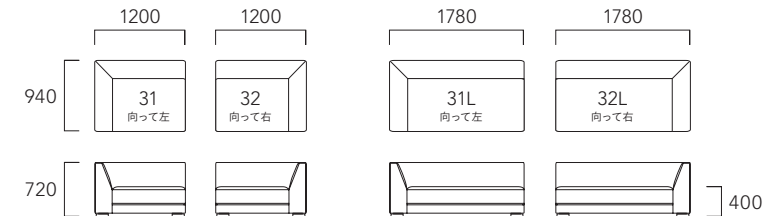

REGIO

レジオ
T523

- ローポジションのシンプルなフォルム
- 技術と素材を追求した上質な座り心地
- 10ディメンションで自由な組み合わせが可能

脚色 ● DB ● NA

布張り