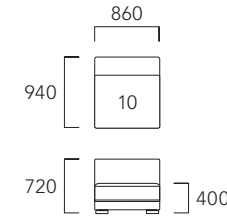

- 柄が横になる布地については、ご希望により背クッションのみ通常の柄行きでご用意できます

革張り

ピースアイテム	ピース番号	LA	LC	LF
2Pソファ	02	557,700 (507,000)	646,800 (588,000)	993,300 (903,000)
2.5Pソファ	02L	597,300 (543,000)	689,700 (627,000)	1,053,800 (958,000)
3Pソファ	03	654,500 (595,000)	759,000 (690,000)	1,164,900 (1,059,000)
1Pアームレスソファ	10	326,700 (297,000)	375,100 (341,000)	567,600 (516,000)
1P片肘ソファ	11 / 12	396,000 (360,000)	458,700 (417,000)	707,300 (643,000)
2P片肘ソファ	06 / 07	462,000 (420,000)	536,800 (488,000)	827,200 (752,000)
3P片肘ソファ	08 / 09	576,400 (524,000)	666,600 (606,000)	1,021,900 (929,000)
コーナーソファS	31 / 32	449,900 (409,000)	522,500 (475,000)	804,100 (731,000)
コーナーソファL	31L / 32L	600,600 (546,000)	694,100 (631,000)	1,062,600 (966,000)
肘付きコーナーソファ	832 / 931	646,800 (588,000)	750,200 (682,000)	1,156,100 (1,051,000)
カウチ	49 / 50	502,700 (457,000)	581,900 (529,000)	894,300 (813,000)
スツール	17	235,400 (214,000)	275,000 (250,000)	429,000 (390,000)
背クッション	36	56,100 (51,000)	64,900 (59,000)	99,000 (90,000)
背クッション	37	57,200 (52,000)	66,000 (60,000)	100,100 (91,000)
背クッション	38	68,200 (62,000)	78,100 (71,000)	116,600 (106,000)

- 革張りはカバーリングではありません

[組み合わせ例]

[ソファ]

03 DB : FC-2619

[アームレスソファ]

[肘付きコーナーソファ]

07 DB・49 DB・38×2 : FC-2902
CU4040 : FE-6174・FE-6410
CU5050 : LC-514
CU5555 : FC-2904

[片肘ソファ]