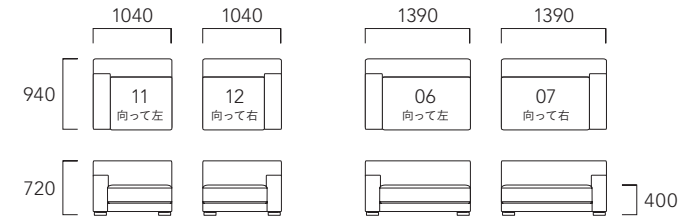

- 柄が横になる布地については、ご希望により背クッションのみ通常の柄行きでご用意できます

革張り

ピースアイテム	ピース番号	LA	LC	LF
2Pソファ	02	557,700 (507,000)	646,800 (588,000)	993,300 (903,000)
2.5Pソファ	02L	597,300 (543,000)	689,700 (627,000)	1,053,800 (958,000)
3Pソファ	03	654,500 (595,000)	759,000 (690,000)	1,164,900 (1,059,000)
1Pアームレスソファ	10	326,700 (297,000)	375,100 (341,000)	567,600 (516,000)
1P片肘ソファ	11 / 12	396,000 (360,000)	458,700 (417,000)	707,300 (643,000)
2P片肘ソファ	06 / 07	462,000 (420,000)	536,800 (488,000)	827,200 (752,000)
3P片肘ソファ	08 / 09	576,400 (524,000)	666,600 (606,000)	1,021,900 (929,000)
コーナーソファS	31 / 32	449,900 (409,000)	522,500 (475,000)	804,100 (731,000)
コーナーソファL	31L / 32L	600,600 (546,000)	694,100 (631,000)	1,062,600 (966,000)
肘付きコーナーソファ	832 / 931	646,800 (588,000)	750,200 (682,000)	1,156,100 (1,051,000)
カウチ	49 / 50	502,700 (457,000)	581,900 (529,000)	894,300 (813,000)
スツール	17	235,400 (214,000)	275,000 (250,000)	429,000 (390,000)
背クッション	36	56,100 (51,000)	64,900 (59,000)	99,000 (90,000)
背クッション	37	57,200 (52,000)	66,000 (60,000)	100,100 (91,000)
背クッション	38	68,200 (62,000)	78,100 (71,000)	116,600 (106,000)

- 革張りはカバーリングではありません

[組み合わせ例]

[ソファ]

03 DB : FC-2619

[アームレスソファ]

[肘付きコーナーソファ]

07 DB・49 DB・38×2 : FC-2902
CU4040 : FE-6174・FE-6410
CU5050 : LC-514
CU5555 : FC-2904

[片肘ソファ]

06 DB・07 DB・31L DB・38×2 : FF-2400
36 : FF-2007
36×2 : FF-2009
CU4040 : ウルトラスエード
CU4545 : FD-2549×2・FE-6406

[コーナーソファ]

[カウチ]

[スツール]

[背クッション]

- 脚部: 木脚/ダークブラウン (DB)・ナチュラル (NA)
- 座クッションは、ハイパーフォームや数種類のウレタンを組み合わせる座り心地にこだわった、ソフトタイプ (S) とハードタイプ (H) の2種類からお選びいただけます
- 10cm単位のサイズオーダーが可能