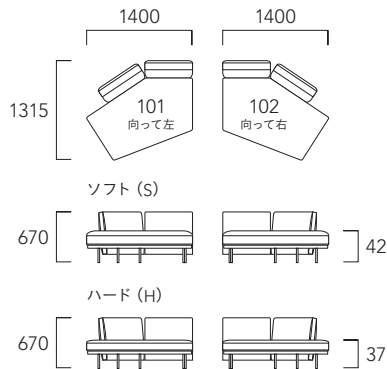

LITHOS

リトス
N338

- こだわりの傾斜が印象的な個性あるデザイン
- 背もたれとアームをほどよく傾斜させたくつろげる座り心地
- 通常の組み合わせに加え、あぐらをかいたりできる広い変形ピースもお選びいただけます

ベース色 DB BW GY NA

布張り

ベースアイテム	ベース番号	FA	FB	FC	FD	FE	FF	FG
2.5Pソファ	02L	467,500 (425,000)	477,400 (434,000)	502,700 (457,000)	515,900 (469,000)	535,700 (487,000)	554,400 (504,000)	592,900 (539,000)
片肘ソファ	06 / 07	363,000 (330,000)	371,800 (338,000)	386,100 (351,000)	397,100 (361,000)	410,300 (373,000)	424,600 (386,000)	451,000 (410,000)
2Pアームレスソファ	20	366,300 (333,000)	374,000 (340,000)	391,600 (356,000)	402,600 (366,000)	418,000 (380,000)	434,500 (395,000)	465,300 (423,000)
変形ソファ	101 / 102	418,000 (380,000)	424,600 (386,000)	441,100 (401,000)	453,200 (412,000)	467,500 (425,000)	484,000 (440,000)	513,700 (467,000)
スクエアカウチ	118 / 119	412,500 (375,000)	418,000 (380,000)	434,500 (395,000)	445,500 (405,000)	459,800 (418,000)	474,100 (431,000)	501,600 (456,000)
カウチ	49 / 50	427,900 (389,000)	434,500 (395,000)	452,100 (411,000)	464,200 (422,000)	481,800 (438,000)	496,100 (451,000)	526,900 (479,000)
スツール	17	141,900 (129,000)	144,100 (131,000)	148,500 (135,000)	154,000 (140,000)	158,400 (144,000)	161,700 (147,000)	169,400 (154,000)
スツールL	17L	151,800 (138,000)	154,000 (140,000)	160,600 (146,000)	162,800 (148,000)	169,400 (154,000)	173,800 (158,000)	184,800 (168,000)
背クッション	35	27,500 (25,000)	28,600 (26,000)	33,000 (30,000)	34,100 (31,000)	37,400 (34,000)	39,600 (36,000)	45,100 (41,000)
背クッション	36S	38,500 (35,000)	39,600 (36,000)	44,000 (40,000)	47,300 (43,000)	49,500 (45,000)	52,800 (48,000)	58,300 (53,000)
背クッション	36	41,800 (38,000)	42,900 (39,000)	48,400 (44,000)	50,600 (46,000)	53,900 (49,000)	58,300 (53,000)	66,000 (60,000)

替カバー