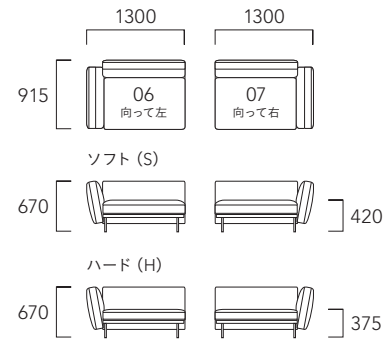

- 柄が横になる布地については、ご希望により背クッションのみ通常の柄行きでご用意できます

革張り

ベースアイテム	ベース番号	LA	LC	LF
2.5Pソファ	02L	633,600 (576,000)	684,200 (622,000)	880,000 (800,000)
片肘ソファ	06 / 07	479,600 (436,000)	513,700 (467,000)	649,000 (590,000)
2Pアームレスソファ	20	487,300 (443,000)	537,900 (489,000)	739,200 (672,000)
変形ソファ	101 / 102	542,300 (493,000)	594,000 (540,000)	794,200 (722,000)
スクエアカウチ	118 / 119	532,400 (484,000)	572,000 (520,000)	724,900 (659,000)
カウチ	49 / 50	558,800 (508,000)	597,300 (543,000)	750,200 (682,000)
スツール	17	178,200 (162,000)	190,300 (173,000)	238,700 (217,000)
スツールL	17L	189,200 (172,000)	206,800 (188,000)	277,200 (252,000)
背クッション	35	49,500 (45,000)	58,300 (53,000)	93,500 (85,000)
背クッション	36S	64,900 (59,000)	74,800 (68,000)	110,000 (100,000)
背クッション	36	72,600 (66,000)	80,300 (73,000)	115,500 (105,000)

- 革張りはカバーリングではありません

FULL COVER
 S-PUDDING (ハードタイプのみ)
 HYPER (ハードタイプのみ)
 FLEX (ソフトタイプのみ)
 COIROLE (ソフトタイプのみ)
 POLIFY PAD (ソフトタイプのみ)
 POLIFY II PAD (ハードタイプのみ)
 DACRON DREAMESSENCE
 LEATHER
 SH SOFT / HARD

- ベース：木部/ダークブラウン (DB)・ウォールナット (BW)・グレー (GY)・ナチュラル (NA)
- 脚部：スチール脚/ブラック色
- スツール (17)、スツールL (17L)、背クッション (35・36S・36) はN337とN338が共通仕様となります
- 座クッションは、耐久性が高く体を安定させる高弾性仕様のハードタイプ (H) と、安定感もありしっとりとした座り心地の低反発仕様のソフトタイプ (S) の2種類からお選びいただけます
- お掃除ロボットが通れる高さ

[2.5P ソファ]

[片肘ソファ]

02L DB (H) : FD-2520

07 BW (H) ・ 118 BW (H) ・ 36×2 : FB-5507
35 : FC-2619

07 BW (H) ・ 50 BW (H) ・ 36 : FB-5507
35 : FC-2619

17 DB (H) : FD-2520

17L DB (S) : FD-2522

[2P アームレスソファ]