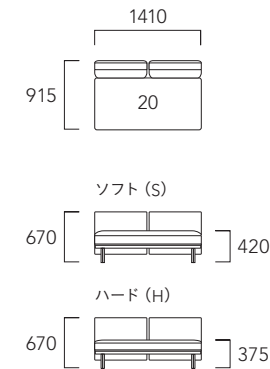

- ベース：木部/ダークブラウン (DB)・ウォールナット (BW)・グレー (GY)・ナチュラル (NA)
- 脚部：スチール脚/ブラック色
- スツール (17)、スツールL (17L)、背クッション (35・36S・36) はN337とN338が共通仕様となります
- 座クッションは、耐久性が高く体を安定させる高弾性仕様のハードタイプ (H) と、安定感もありしっとりとした座り心地の低反発仕様のソフトタイプ (S) の2種類からお選びいただけます
- お掃除ロボットが通れる高さ

[2.5P ソファ]

[片肘ソファ]

02L DB (H) : FD-2520

07 BW (H) ・ 118 BW (H) ・ 36×2 : FB-5507
35 : FC-2619

07 BW (H) ・ 50 BW (H) ・ 36 : FB-5507
35 : FC-2619

17 DB (H) : FD-2520

17L DB (S) : FD-2522

[2P アームレスソファ]