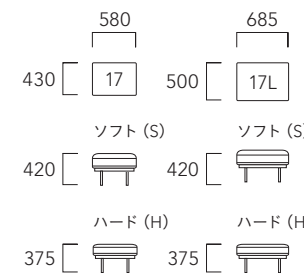

[2.5P ソファ]

[片肘ソファ]

02L DB (H) : FD-2520

07 BW (H) ・ 118 BW (H) ・ 36×2 : FB-5507
35 : FC-2619

07 BW (H) ・ 50 BW (H) ・ 36 : FB-5507
35 : FC-2619

17 DB (H) : FD-2520

17L DB (S) : FD-2522

[2P アームレスソファ]

[変形ソファ]

[スクエアカウチ]

[カウチ]

[スツール]

[背クッション]

[組み合わせ例]