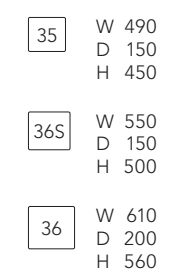

[2.5P ソファ]

[片肘ソファ]

02L DB (H) : FD-2520

07 BW (H) ・ 118 BW (H) ・ 36×2 : FB-5507
35 : FC-2619

07 BW (H) ・ 50 BW (H) ・ 36 : FB-5507
35 : FC-2619

17 DB (H) : FD-2520

17L DB (S) : FD-2522

[2P アームレスソファ]

[変形ソファ]

[スクエアカウチ]

[カウチ]

[スツール]

[背クッション]

[組み合わせ例]