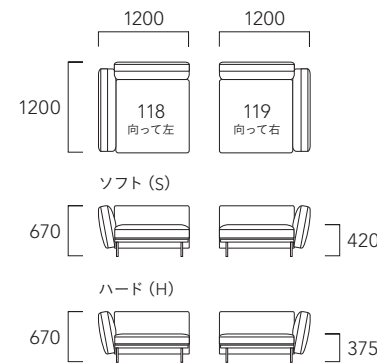

LITHOS

リトス
N338

- こだわりの傾斜が印象的な個性あるデザイン
- 背もたれとアームをほどよく傾斜させたくつろげる座り心地
- 通常の組み合わせに加え、あぐらをかいたりできる広い変形ピースもお選びいただけます

ベース色 DB BW GY NA

布張り

ベースアイテム	ベース番号	FA	FB	FC	FD	FE	FF	FG
2.5Pソファ	02L	467,500 (425,000)	477,400 (434,000)	502,700 (457,000)	515,900 (469,000)	535,700 (487,000)	554,400 (504,000)	592,900 (539,000)
片肘ソファ	06 / 07	363,000 (330,000)	371,800 (338,000)	386,100 (351,000)	397,100 (361,000)	410,300 (373,000)	424,600 (386,000)	451,000 (410,000)
2Pアームレスソファ	20	366,300 (333,000)	374,000 (340,000)	391,600 (356,000)	402,600 (366,000)	418,000 (380,000)	434,500 (395,000)	465,300 (423,000)
変形ソファ	101 / 102	418,000 (380,000)	424,600 (386,000)	441,100 (401,000)	453,200 (412,000)	467,500 (425,000)	484,000 (440,000)	513,700 (467,000)
スクエアカウチ	118 / 119	412,500 (375,000)	418,000 (380,000)	434,500 (395,000)	445,500 (405,000)	459,800 (418,000)	474,100 (431,000)	501,600 (456,000)
カウチ	49 / 50	427,900 (389,000)	434,500 (395,000)	452,100 (411,000)	464,200 (422,000)	481,800 (438,000)	496,100 (451,000)	526,900 (479,000)
スツール	17	141,900 (129,000)	144,100 (131,000)	148,500 (135,000)	154,000 (140,000)	158,400 (144,000)	161,700 (147,000)	169,400 (154,000)
スツールL	17L	151,800 (138,000)	154,000 (140,000)	160,600 (146,000)	162,800 (148,000)	169,400 (154,000)	173,800 (158,000)	184,800 (168,000)
背クッション	35	27,500 (25,000)	28,600 (26,000)	33,000 (30,000)	34,100 (31,000)	37,400 (34,000)	39,600 (36,000)	45,100 (41,000)
背クッション	36S	38,500 (35,000)	39,600 (36,000)	44,000 (40,000)	47,300 (43,000)	49,500 (45,000)	52,800 (48,000)	58,300 (53,000)
背クッション	36	41,800 (38,000)	42,900 (39,000)	48,400 (44,000)	50,600 (46,000)	53,900 (49,000)	58,300 (53,000)	66,000 (60,000)

替カバー