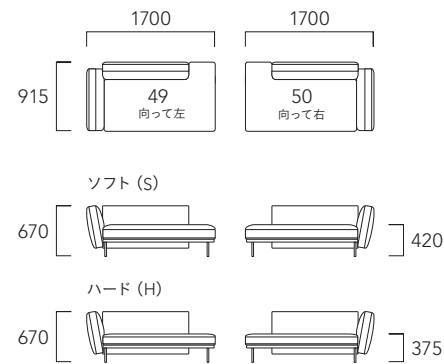

- ベース：木部/ダークブラウン (DB)・ウォールナット (BW)・グレー (GY)・ナチュラル (NA)
- 脚部：スチール脚/ブラック色
- スツール (17)、スツールL (17L)、背クッション (35・36S・36) はN337とN338が共通仕様となります
- 座クッションは、耐久性が高く体を安定させる高弾性仕様のハードタイプ (H) と、安定感もありしっとりとした座り心地の低反発仕様のソフトタイプ (S) の2種類からお選びいただけます
- お掃除ロボットが通れる高さ

[2.5P ソファ]

[片肘ソファ]

02L DB (H) : FD-2520

07 BW (H) ・ 118 BW (H) ・ 36×2 : FB-5507
35 : FC-2619

07 BW (H) ・ 50 BW (H) ・ 36 : FB-5507
35 : FC-2619

17 DB (H) : FD-2520

17L DB (S) : FD-2522

[2P アームレスソファ]

[変形ソファ]

[スクエアカウチ]

[カウチ]

[スツール]

[背クッション]

[組み合わせ例]