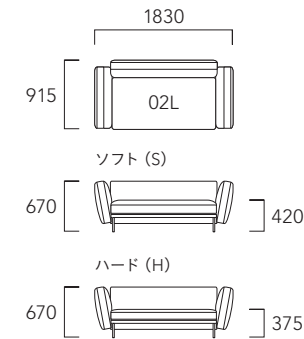

- 柄が横になる布地については、ご希望により背クッションのみ通常の柄行きでご用意できます

革張り

ベースアイテム	ベース番号	LA	LC	LF
2.5Pソファ	02L	633,600 (576,000)	684,200 (622,000)	880,000 (800,000)
片肘ソファ	06 / 07	479,600 (436,000)	513,700 (467,000)	649,000 (590,000)
2Pアームレスソファ	20	487,300 (443,000)	537,900 (489,000)	739,200 (672,000)
変形ソファ	101 / 102	542,300 (493,000)	594,000 (540,000)	794,200 (722,000)
スクエアカウチ	118 / 119	532,400 (484,000)	572,000 (520,000)	724,900 (659,000)
カウチ	49 / 50	558,800 (508,000)	597,300 (543,000)	750,200 (682,000)
スツール	17	178,200 (162,000)	190,300 (173,000)	238,700 (217,000)
スツールL	17L	189,200 (172,000)	206,800 (188,000)	277,200 (252,000)
背クッション	35	49,500 (45,000)	58,300 (53,000)	93,500 (85,000)
背クッション	36S	64,900 (59,000)	74,800 (68,000)	110,000 (100,000)
背クッション	36	72,600 (66,000)	80,300 (73,000)	115,500 (105,000)

- 革張りはカバーリングではありません

FULL COVER
S-PUDDING (ハードタイプのみ)
HYPER (ハードタイプのみ)
FLEX (ソフトタイプのみ)
COIROLE (ソフトタイプのみ)
POLIFY PAD (ソフトタイプのみ)
POLIFY II PAD (ハードタイプのみ)
DACRON DREAMESSENCE
LEATHER
SH SOFT / HARD

- ベース：木部/ダークブラウン (DB)・ウォールナット (BW)・グレー (GY)・ナチュラル (NA)
- 脚部：スチール脚/ブラック色
- スツール (17)、スツールL (17L)、背クッション (35・36S・36) はN337とN338が共通仕様となります
- 座クッションは、耐久性が高く体を安定させる高弾性仕様のハードタイプ (H) と、安定感もありしっとりとした座り心地の低反発仕様のソフトタイプ (S) の2種類からお選びいただけます
- お掃除ロボットが通れる高さ

[2.5P ソファ]