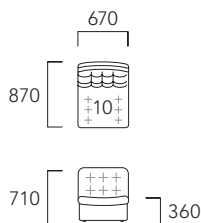

EMDEN

エムデン
H287

- タイムレスな魅力にあふれる普遍的なドイツデザイン
- バケットタイプの座面が体をしっかりと支えて、ふんわりとした贅沢な座り心地
- 組み合わせやスペースにあわせて、直線にもコーナーにも対応できます

since 1975

布張り

ピースアイテム	ピース番号	FA	FB	FC	FD	FE	FF	FG
1Pアームレスソファ	10	82,500 (75,000)	90,200 (82,000)	108,900 (99,000)	119,900 (109,000)	130,900 (119,000)	143,000 (130,000)	166,100 (151,000)
1Pアームレスハイバックソファ	60	94,600 (86,000)	100,100 (91,000)	119,900 (109,000)	133,100 (121,000)	155,100 (141,000)	171,600 (156,000)	210,100 (191,000)
ラウンドコーナーソファ	25	147,400 (134,000)	158,400 (144,000)	182,600 (166,000)	204,600 (186,000)	236,500 (215,000)	253,000 (230,000)	300,300 (273,000)
スツール	17	44,000 (40,000)	48,400 (44,000)	57,200 (52,000)	64,900 (59,000)	72,600 (66,000)	80,300 (73,000)	95,700 (87,000)
アーム (左/右)	13 / 14	18,700 (17,000)	19,800 (18,000)	22,000 (20,000)	23,100 (21,000)	28,600 (26,000)	29,700 (27,000)	36,300 (33,000)

※ 張れない布地 ソフトレザー、ディナミカ

オプション

ピースアイテム	価格
エムデンジョイント (1ヶ)	770 (700)

- 必要数についてはオーダー時にお問い合わせください

エムデンジョイント

ジョイント用の別売りパーツを使用し、ソファ同士を連結し、固定することができます。

チェンジャブルアーム

アームは脱着式。セットの場合は、定期的にアームレスチェアとアームチェアを入れ替えてお使いいただけると、全体の耐久性を増すことができます。

[1P アームレスソファ]

[1P アームレスハイバックソファ]

[ラウンドコーナーソファ]

[スツール]

[アーム]

- 13・14 向って左・向って右
- アーム装着時には、ソファより110mm外側へ出ます

[組み合わせ例]

60・13・14:FC-2614