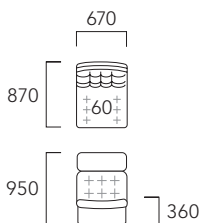

EMDEN

エムデン
H287

- タイムレスな魅力にあふれる普遍的なドイツデザイン
- バケットタイプの座面が体をしっかりと支えて、ふんわりとした贅沢な座り心地
- 組み合わせやスペースにあわせて、直線にもコーナーにも対応できます

since 1975

布張り

ピースアイテム	ピース番号	FA	FB	FC	FD	FE	FF	FG
1Pアームレスソファ	10	82,500 (75,000)	90,200 (82,000)	108,900 (99,000)	119,900 (109,000)	130,900 (119,000)	143,000 (130,000)	166,100 (151,000)
1Pアームレスハイバックソファ	60	94,600 (86,000)	100,100 (91,000)	119,900 (109,000)	133,100 (121,000)	155,100 (141,000)	171,600 (156,000)	210,100 (191,000)
ラウンドコーナーソファ	25	147,400 (134,000)	158,400 (144,000)	182,600 (166,000)	204,600 (186,000)	236,500 (215,000)	253,000 (230,000)	300,300 (273,000)
スツール	17	44,000 (40,000)	48,400 (44,000)	57,200 (52,000)	64,900 (59,000)	72,600 (66,000)	80,300 (73,000)	95,700 (87,000)
アーム (左/右)	13 / 14	18,700 (17,000)	19,800 (18,000)	22,000 (20,000)	23,100 (21,000)	28,600 (26,000)	29,700 (27,000)	36,300 (33,000)

※ 張れない布地 ソフトレザー、ディナミカ

オプション

ピースアイテム	価格
エムデンジョイント (1ヶ)	770 (700)

- 必要数についてはオーダー時にお問い合わせください

エムデンジョイント

ジョイント用の別売りパーツを使用し、ソファ同士を連結し、固定することができます。

チェンジャブルアーム

アームは脱着式。セットの場合は、定期的にアームレスチェアとアームチェアを入れ替えてお使いいただけると、全体の耐久性を増すことができます。

[1P アームレスソファ]

[1P アームレスハイバックソファ]

[ラウンドコーナーソファ]

[スツール]

[アーム]

- 13・14 向って左・向って右
- アーム装着時には、ソファより110mm外側へ出ます

[組み合わせ例]

60・13・14:FC-2614