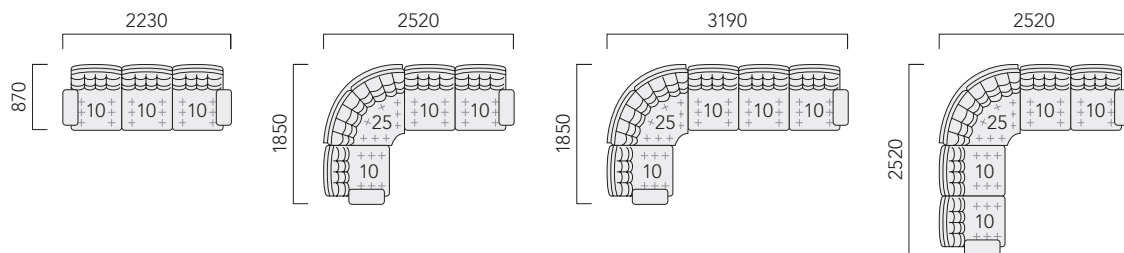

[1P アームレスソファ]

[1P アームレスハイバックソファ]

[ラウンドコーナーソファ]

[スツール]

[アーム]

- 13・14 向って左・向って右
- アーム装着時には、ソファより110mm外側へ出ます

[組み合わせ例]

60・13・14:FC-2614