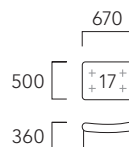

[1P アームレスソファ]

[1P アームレスハイバックソファ]

[ラウンドコーナーソファ]

[スツール]

[アーム]

- 13・14 向って左・向って右
- アーム装着時には、ソファより110mm外側へ出ます

[組み合わせ例]

60・13・14:FC-2614