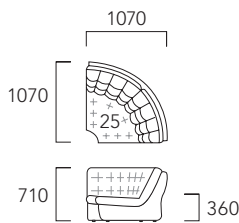

EMDEN

エムデン
H287

- タイムレスな魅力にあふれる普遍的なドイツデザイン
- バケットタイプの座面が体をしっかりと支えて、ふんわりとした贅沢な座り心地
- 組み合わせやスペースにあわせて、直線にもコーナーにも対応できます

since 1975

布張り

ピースアイテム	ピース番号	FA	FB	FC	FD	FE	FF	FG
1Pアームレスソファ	10	82,500 (75,000)	90,200 (82,000)	108,900 (99,000)	119,900 (109,000)	130,900 (119,000)	143,000 (130,000)	166,100 (151,000)
1Pアームレスハイバックソファ	60	94,600 (86,000)	100,100 (91,000)	119,900 (109,000)	133,100 (121,000)	155,100 (141,000)	171,600 (156,000)	210,100 (191,000)
ラウンドコーナーソファ	25	147,400 (134,000)	158,400 (144,000)	182,600 (166,000)	204,600 (186,000)	236,500 (215,000)	253,000 (230,000)	300,300 (273,000)
スツール	17	44,000 (40,000)	48,400 (44,000)	57,200 (52,000)	64,900 (59,000)	72,600 (66,000)	80,300 (73,000)	95,700 (87,000)
アーム (左/右)	13 / 14	18,700 (17,000)	19,800 (18,000)	22,000 (20,000)	23,100 (21,000)	28,600 (26,000)	29,700 (27,000)	36,300 (33,000)

※ 張れない布地 ソフトレザー、ディナミカ

オプション

ピースアイテム	価格
エムデンジョイント (1ヶ)	770 (700)

- 必要数についてはオーダー時にお問い合わせください

エムデンジョイント

ジョイント用の別売りパーツを使用し、ソファ同士を連結し、固定することができます。

チェンジャブルアーム

アームは脱着式。セットの場合は、定期的にアームレスチェアとアームチェアを入れ替えてお使いいただけると、全体の耐久性を増すことができます。

[1P アームレスソファ]

[1P アームレスハイバックソファ]

[ラウンドコーナーソファ]

[スツール]

[アーム]

- 13・14 向って左・向って右
- アーム装着時には、ソファより110mm外側へ出ます

[組み合わせ例]

60・13・14:FC-2614