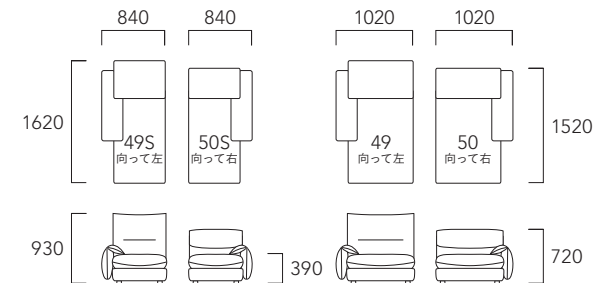

EDINA

エディナ
T623

- 独自の存在感と心地よさが伝わるふんわりとしたフォルム
- 羽毛とウレタンを贅沢に使用した心までくつろげる座り心地
- 背もたれはハイバックに切り替えることで、ゆったりと過ごせます

脚色 DB NA

布張り

ピースアイテム	ピース番号	FA	FB	FC	FD	FE	FF	FG
1Pソファ	01	391,600 (356,000)	404,800 (368,000)	435,600 (396,000)	457,600 (416,000)	481,800 (438,000)	509,300 (463,000)	559,900 (509,000)
2Pソファ	02	546,700 (497,000)	562,100 (511,000)	610,500 (555,000)	634,700 (577,000)	674,300 (613,000)	712,800 (648,000)	789,800 (718,000)
3Pソファ	03	611,600 (556,000)	629,200 (572,000)	677,600 (616,000)	711,700 (647,000)	753,500 (685,000)	794,200 (722,000)	877,800 (798,000)
1Pアームレスソファ	10	294,800 (268,000)	304,700 (277,000)	324,500 (295,000)	336,600 (306,000)	354,200 (322,000)	372,900 (339,000)	409,200 (372,000)
1P片肘ソファ	11 / 12	336,600 (306,000)	348,700 (317,000)	380,600 (346,000)	397,100 (361,000)	419,100 (381,000)	443,300 (403,000)	488,400 (444,000)
2P片肘ソファ	06 / 07	498,300 (453,000)	511,500 (465,000)	552,200 (502,000)	580,800 (528,000)	611,600 (556,000)	645,700 (587,000)	710,600 (646,000)
3P片肘ソファ	08 / 09	554,400 (504,000)	568,700 (517,000)	612,700 (557,000)	642,400 (584,000)	678,700 (617,000)	716,100 (651,000)	788,700 (717,000)
カウチS	49S / 50S	356,400 (324,000)	368,500 (335,000)	394,900 (359,000)	414,700 (377,000)	440,000 (400,000)	462,000 (420,000)	508,200 (462,000)
カウチL	49 / 50	420,200 (382,000)	430,100 (391,000)	465,300 (423,000)	489,500 (445,000)	518,100 (471,000)	545,600 (496,000)	602,800 (548,000)
スツール	17	95,700 (87,000)	100,100 (91,000)	108,900 (99,000)	112,200 (102,000)	118,800 (108,000)	127,600 (116,000)	143,000 (130,000)
マルチピロークッション	MP7030	24,200 (22,000)	25,300 (23,000)	29,700 (27,000)	31,900 (29,000)	36,300 (33,000)	41,800 (38,000)	51,700 (47,000)

替カバー