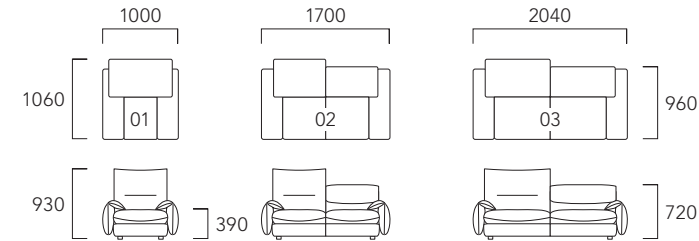

EDINA

エディナ
T623

- 独自の存在感と心地よさが伝わるふんわりとしたフォルム
- 羽毛とウレタンを贅沢に使用した心までくつろげる座り心地
- 背もたれはハイバックに切り替えることで、ゆったりと過ごせます

脚色 DB NA

布張り

ピースアイテム	ピース番号	FA	FB	FC	FD	FE	FF	FG
1Pソファ	01	391,600 (356,000)	404,800 (368,000)	435,600 (396,000)	457,600 (416,000)	481,800 (438,000)	509,300 (463,000)	559,900 (509,000)
2Pソファ	02	546,700 (497,000)	562,100 (511,000)	610,500 (555,000)	634,700 (577,000)	674,300 (613,000)	712,800 (648,000)	789,800 (718,000)
3Pソファ	03	611,600 (556,000)	629,200 (572,000)	677,600 (616,000)	711,700 (647,000)	753,500 (685,000)	794,200 (722,000)	877,800 (798,000)
1Pアームレスソファ	10	294,800 (268,000)	304,700 (277,000)	324,500 (295,000)	336,600 (306,000)	354,200 (322,000)	372,900 (339,000)	409,200 (372,000)
1P片肘ソファ	11 / 12	336,600 (306,000)	348,700 (317,000)	380,600 (346,000)	397,100 (361,000)	419,100 (381,000)	443,300 (403,000)	488,400 (444,000)
2P片肘ソファ	06 / 07	498,300 (453,000)	511,500 (465,000)	552,200 (502,000)	580,800 (528,000)	611,600 (556,000)	645,700 (587,000)	710,600 (646,000)
3P片肘ソファ	08 / 09	554,400 (504,000)	568,700 (517,000)	612,700 (557,000)	642,400 (584,000)	678,700 (617,000)	716,100 (651,000)	788,700 (717,000)
カウチS	49S / 50S	356,400 (324,000)	368,500 (335,000)	394,900 (359,000)	414,700 (377,000)	440,000 (400,000)	462,000 (420,000)	508,200 (462,000)
カウチL	49 / 50	420,200 (382,000)	430,100 (391,000)	465,300 (423,000)	489,500 (445,000)	518,100 (471,000)	545,600 (496,000)	602,800 (548,000)
スツール	17	95,700 (87,000)	100,100 (91,000)	108,900 (99,000)	112,200 (102,000)	118,800 (108,000)	127,600 (116,000)	143,000 (130,000)
マルチピロークッション	MP7030	24,200 (22,000)	25,300 (23,000)	29,700 (27,000)	31,900 (29,000)	36,300 (33,000)	41,800 (38,000)	51,700 (47,000)

替カバー