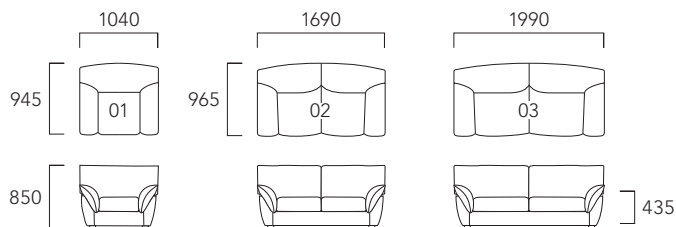

[ソファ]

HALF COVER COMBI POCKET POLIFY CUSHION POLIFY PAD LEATHER

- 脚部：木脚/ダークブラウン (DB)・ナチュラル (NA)
- 座クッションは、ポケットコイルスプリングと上質なウレタンフォームを組み合わせたダブルクッションを使用