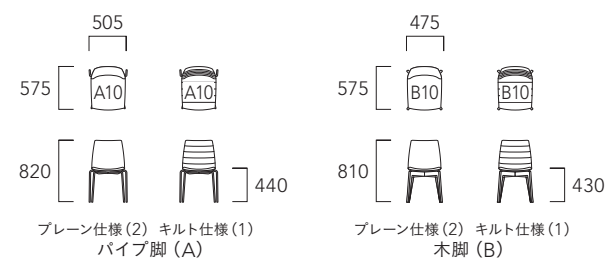

木脚 (B)

ピースアイテム	ピース番号	FA	FB	FC	FD	FE	FF	FG
アームレスチェア	プレーン仕様 B10 (2)	75,900 (69,000)	78,100 (71,000)	83,600 (76,000)	85,800 (78,000)	90,200 (82,000)	94,600 (86,000)	104,500 (95,000)
	キルト仕様 B10 (1)	80,300 (73,000)	82,500 (75,000)	88,000 (80,000)	90,200 (82,000)	94,600 (86,000)	99,000 (90,000)	108,900 (99,000)

1. ※ 張れない布地 (キルト仕様) ソフトレザー、ダイナミカ
   上記の張れない布地については、プレーン仕様のみ張ることができます
   • FE-6400・6401・6402・6404・6405・6406・6410・6417はつまみ縫いではなく、地縫い仕様です

革張り

パイプ脚 (A)

ピースアイテム	ピース番号	LA	LC	LF
アームレスチェア	プレーン仕様 A10 (2)	75,900 (69,000)	88,000 (80,000)	133,100 (121,000)

木脚 (B)

ピースアイテム	ピース番号	LA	LC	LF
アームレスチェア	プレーン仕様 B10 (2)	96,800 (88,000)	108,900 (99,000)	154,000 (140,000)

- キルト仕様は革張りに対応していません

- 脚部: パイプ脚 (A) / スチールパイプ 粉体塗装仕上げ/ グラファイト (GP)
  木脚 (B) / レッドオーク無垢材 ポリウレタン塗装/ ダークブラウン (DB) ・ウォールナット (BW) ・グレー (GY)
- 受注生産品 (納期4週間)

ピースアイテム	ピース番号	天板	価格	サイズ	脚間寸法
伸長式ダイニングテーブル	1015	(ウッド)	380,600 (346,000)	W1000 (1500) D850 H720	伸長前 W785/D640 伸長後 W1260/D640
		(ラミナム)	432,300 (393,000)		
		(フェニックスNTM)	418,000 (380,000)		

- 天板: (ウッド) レッドオーク材突板 ポリウレタン塗装/ ダークブラウン (DB) ・ウォールナット (BW) ・グレー (GY)
  (ラミナム) ベース部 磁器質タイル グレー/伸長部 ウッド ダークグレー塗装 (CGY)
  (フェニックスNTM) ブルー (FBU) ・グレーベージュ (FGB)
- フレーム: スチール 粉体塗装仕上げ/ グラファイト (GP)

[アームレスチェア]