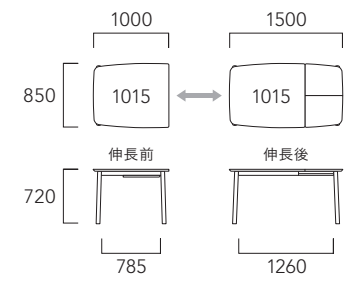

[伸長式ダイニングテーブル]

A10 (2) GP: FG-6009