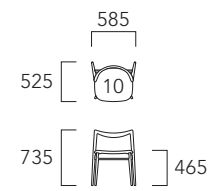

- フレーム：ビーチ無垢材 ポリウレタン塗装/ダークブラウン (DB)・ウォールナット (BW)・グレー (GY)・ホワイトナチュラル (WN)

ピースアイテム	ピース番号	天板	価格	サイズ	脚間寸法
ダイニングテーブル110	110	(ラミナム)	429,000 (390,000)	W 1100 D 850 H 720	W 900
ダイニングテーブル120	120	(ラミナム)	441,100 (401,000)	W 1200 D 850 H 720	W 900
ダイニングテーブル130	130	(ラミナム)	457,600 (416,000)	W 1300 D 850 H 720	W 900
ダイニングテーブル140	140	(ラミナム)	477,400 (434,000)	W 1400 D 850 H 720	W 1160
ダイニングテーブル150	150	(ラミナム)	489,500 (445,000)	W 1500 D 850 H 720	W 1160
ダイニングテーブル160	160	(ウッド)	286,000 (260,000)	W 1600 D 850 H 720	W 1160
		(ラミナム)	532,400 (484,000)	W 1600 D 850 H 720	W 1160
ダイニングテーブル180	180	(ウッド)	300,300 (273,000)	W 1800 D 850 H 720	W 1565
		(ラミナム)	563,200 (512,000)	W 1800 D 850 H 720	W 1565
ダイニングテーブル200	200	(ウッド)	333,300 (303,000)	W 2000 D 850 H 720	W 1565
		(ラミナム)	588,500 (535,000)	W 2000 D 850 H 720	W 1565
ダイニングテーブル210	210	(ウッド)	537,900 (489,000)	W 2100 D 950 H 720	W 1715
		(ラミナム)	785,400 (714,000)	W 2100 D 950 H 720	W 1715
ダイニングテーブル220	220	(ウッド)	547,800 (498,000)	W 2200 D 950 H 720	W 1815
		(ラミナム)	834,900 (759,000)	W 2200 D 950 H 720	W 1815
ダイニングテーブル230	230	(ウッド)	558,800 (508,000)	W 2300 D 950 H 720	W 1915
		(ラミナム)	891,000 (810,000)	W 2300 D 950 H 720	W 1915
ダイニングテーブル240	240	(ウッド)	569,800 (518,000)	W 2400 D 950 H 720	W 2015
		(ラミナム)	979,000 (890,000)	W 2400 D 950 H 720	W 2015

- 天板：(ウッド)ウォールナット材突板 ポリウレタン塗装/ウォールナット (BW) オーク材突板 ポリウレタン塗装/ダークブラウン (DB)・グレー (GY)・ホワイトナチュラル (WN) (ラミナム)磁器質タイル/グレー (CGY)・ホワイト (CWH)
- 脚部：スチール 粉体塗装仕上げ/ブラック色
- は受注生産品 (納期8週間) になります

[アームレスチェア]