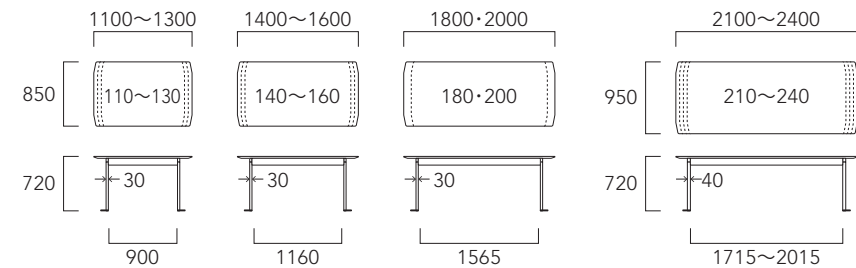

- フレーム：ビーチ無垢材 ポリウレタン塗装/ダークブラウン (DB)・ウォールナット (BW)・グレー (GY)・ホワイトナチュラル (WN)

ピースアイテム	ピース番号	天板	価格	サイズ	脚間寸法
ダイニングテーブル110	110	(ラミナム)	429,000 (390,000)	W 1100 D 850 H 720	W 900
ダイニングテーブル120	120	(ラミナム)	441,100 (401,000)	W 1200 D 850 H 720	W 900
ダイニングテーブル130	130	(ラミナム)	457,600 (416,000)	W 1300 D 850 H 720	W 900
ダイニングテーブル140	140	(ラミナム)	477,400 (434,000)	W 1400 D 850 H 720	W 1160
ダイニングテーブル150	150	(ラミナム)	489,500 (445,000)	W 1500 D 850 H 720	W 1160
ダイニングテーブル160	160	(ウッド)	286,000 (260,000)	W 1600 D 850 H 720	W 1160
		(ラミナム)	532,400 (484,000)	W 1600 D 850 H 720	W 1160
ダイニングテーブル180	180	(ウッド)	300,300 (273,000)	W 1800 D 850 H 720	W 1565
		(ラミナム)	563,200 (512,000)	W 1800 D 850 H 720	W 1565
ダイニングテーブル200	200	(ウッド)	333,300 (303,000)	W 2000 D 850 H 720	W 1565
		(ラミナム)	588,500 (535,000)	W 2000 D 850 H 720	W 1565
ダイニングテーブル210	210	(ウッド)	537,900 (489,000)	W 2100 D 950 H 720	W 1715
		(ラミナム)	785,400 (714,000)	W 2100 D 950 H 720	W 1715
ダイニングテーブル220	220	(ウッド)	547,800 (498,000)	W 2200 D 950 H 720	W 1815
		(ラミナム)	834,900 (759,000)	W 2200 D 950 H 720	W 1815
ダイニングテーブル230	230	(ウッド)	558,800 (508,000)	W 2300 D 950 H 720	W 1915
		(ラミナム)	891,000 (810,000)	W 2300 D 950 H 720	W 1915
ダイニングテーブル240	240	(ウッド)	569,800 (518,000)	W 2400 D 950 H 720	W 2015
		(ラミナム)	979,000 (890,000)	W 2400 D 950 H 720	W 2015

- 天板：(ウッド)ウォールナット材突板 ポリウレタン塗装/ウォールナット (BW) オーク材突板 ポリウレタン塗装/ダークブラウン (DB)・グレー (GY)・ホワイトナチュラル (WN) (ラミナム)磁器質タイル/グレー (CGY)・ホワイト (CWH)
- 脚部：スチール 粉体塗装仕上げ/ブラック色
- は受注生産品 (納期8週間) になります

[アームレスチェア]

[ダイニングテーブル]

240 CWH
10 GY×6 : FG-2800