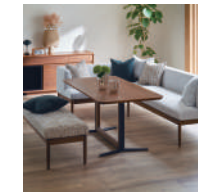

P. 30

ダイニングセット  
アームレスチェア/D812-10 DB:38-6174  
チェア/D812-01 DB:38-6174  
ダイニングテーブル/TDS-18090 MU H1 DB  
W1800 D900 H720

P. 31

コーナーソファセット  
W3170 D2330 H720 SH400  
T523-06 DB・07 DB・31L DB・38×2:48-2400、  
36:48-2007、36×2:48-2009  
リビングテーブル/TMRB-M WT700 DB  
リビングテーブル/TMRB-MH GC700  
ラグ/AK-RG301 BR 2800×2200

P. 32-33

ダイニングセット  
アームレスチェア/D795-10 BW:38-2690  
チェア/D795-01 BW:38-2690  
ダイニングテーブル/D795-96 BW  
W1600 D900 H720

サイドボード(鏡面仕様)/BRU7801 ウッドGY/鏡面BL  
W1600 D420 H755

P. 35

リビングダイニングセット  
コーナーソファセット/F780-09 BW・832 BW:48-6009  
W2425 D1660 H725 SH460  
スツールL/F780-17L BW:58-4102  
W1510 D510 H460  
ダイニングテーブル/F780-97 BW  
W1600 D800 H680