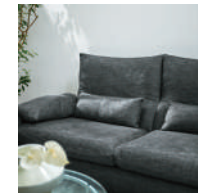

カウチソファセット
W2920 D1520/1620 H720/930 SH390
T623-08 DB・50 DB・MP7030×3:48-2608
リビングテーブル/TMRC-S GC500
リビングテーブル/TMRC-MH GC700
ラグ/AK-RG301 LGY 2800×2200

P. 25