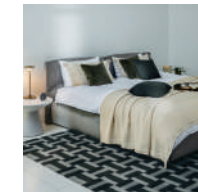

サイドボード/BLS-7502 BW(W)

P. 36

Y714-4B-20F キング(K)  
ラウンド4:38-2558/ベーシックB:38-2558  
エルゴレットフラット仕様/床板仕様  
W2320 D2255 H900

ラグ/AK-RG204 GYBRGR 4000×2200

P. 37

1Pソファ  
W835 D890 H990 SH460  
T428-01:48-2609/L3-510  
スツール  
W690 D595 H460  
T428-17:48-2609/L3-510