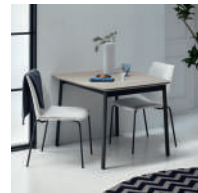

P. 12

カウチソファセット  
W2440 D1830 H640 SH390  
N528-41 GY・50 GY・36・37:48-2608、36:48-2600  
リビングテーブル/SLT528-60R CGY  
リビングテーブル/SLT528-40R SG  
コンソールテーブル/SLT528-140 CGY  
アームレスチェア/D528-10 GY:38-6178

P. 15

ダイニングセット  
アームレスチェア/D528-10 GY:38-6178  
ダイニングテーブル/D528-180 CGY  
W1800 D850 H720

P. 16

ダイニングセット  
アームレスチェア/D353-A10 GP(2):48-6009  
伸長式ダイニングテーブル/D353-1015 FGB  
W1500/1000 D850 H720

P. 17

ソファセット  
W3860 D2590 H615 SH375  
N106-10M×2・10L・63・17S・17:38-2352/BE、  
35×3:48-2806  
リビングテーブル/SLT010-40R VWH  
コンソールテーブル/SLT528-140 CWH  
アームレスチェア/D795-10 DB:L1-212  
ラグ/AK-RG301 BL φ2000

P. 19

ソファセット  
W2610 D1130 H615 SH375  
N106-11・100:48-2708/GY、17S TF・35×2:48-2808、  
35:L1-213  
リビングテーブル/SLT010-40R VBL  
ラグ/AK-RG301 LGY 3000×2000

P. 20

ダイニングセット  
アームレスチェア/D353-A10 GP(2):48-6009  
伸長式ダイニングテーブル/D353-1015 CGY  
W1500/1000 D850 H720