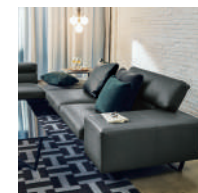

ソファセット
W3150/3240 D1820/1910 H790/675 SH380
T517-10・09・36:L1-213、17L・35:48-4300
リビングテーブル/SLT007-1400 SG
ラグ/AK-RG204 GYBRGR 4000×2200

P. 30