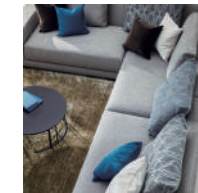

コーナーソファセット
W3170 D2330 H720 SH400
T523-06 DB・07 DB・31L DB・38×2:48-2400、
36:48-2007、36×2:48-2009
リビングテーブル/TMRB-M WT700 DB
リビングテーブル/TMRB-MH GC700
ラグ/AK-RG301 BR 2800×2200

P. 32-33