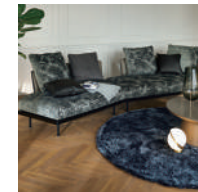

ソファセット
W3005 D1215 H670 SH420
N337-101 DB(S)・50 DB(S):48-2200/L1-212/08
N338-35:38-2546、36S・36×2:48-2200
ラグ/AK-RG301 BL φ2000

P. 29