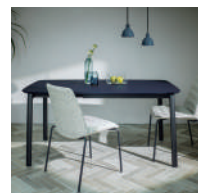

P. 16

ダイニングセット  
アームレスチェア/D353-A10 GP(2):48-6009  
伸長式ダイニングテーブル/D353-1015 FGB  
W1500/1000 D850 H720

P. 17

ソファセット  
W3860 D2590 H615 SH375  
N106-10M×2・10L・63・17S・17:38-2352/BE、  
35×3:48-2806  
リビングテーブル/SLT010-40R VWH  
コンソールテーブル/SLT528-140 CWH  
アームレスチェア/D795-10 DB:L1-212  
ラグ/AK-RG301 BL φ2000

P. 19

ソファセット  
W2610 D1130 H615 SH375  
N106-11・100:48-2708/GY、17S TF・35×2:48-2808、  
35:L1-213  
リビングテーブル/SLT010-40R VBL  
ラグ/AK-RG301 LGY 3000×2000

P. 20

ダイニングセット  
アームレスチェア/D353-A10 GP(2):48-6009  
伸長式ダイニングテーブル/D353-1015 CGY  
W1500/1000 D850 H720

P. 21

ダイニングセット  
アームレスチェア/D353-A10 GP(1):38-2350  
伸長式ダイニングテーブル/D353-1015 FBU  
W1500/1000 D850 H720

P. 22-23

ソファセット  
W2800 D2290 H710 SH360  
T725-06 DB・09 DB・31 DB:22-5507  
リビングテーブル/ELT001-1010 トップGS/脚色CR  
サイドボード/BLS7501 GY(O)  
W1500 D440 H720