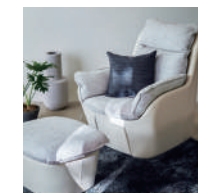

サイドボード/BLS-7502 BW(W)

P. 36

Y714-4B-20F キング(K)  
ラウンド4:38-2558/ベーシックB:38-2558  
エルゴレットフラット仕様/床板仕様  
W2320 D2255 H900

ラグ/AK-RG204 GYBRGR 4000×2200

P. 37

1Pソファ  
W835 D890 H990 SH460  
T428-01:48-2609/L3-510  
スツール  
W690 D595 H460  
T428-17:48-2609/L3-510