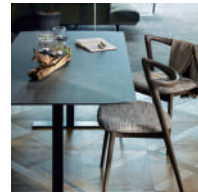

ダイニングセット
アームレスチェア/D528-10 GY:38-6178
ダイニングテーブル/D528-180 CGY
W1800 D850 H720

P. 16