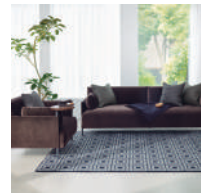

1Pソファセット
T327-01 GY・26×2:38-6406/W880 D800 H690 SH410
3Pソファセット
T327-03 GY・26×2:38-6406/W2080 D850 H690 SH410
T327-90 木部BW/支柱パイプGY
ラグ/AK-RG203 GYNV 2600×1800

P. 6