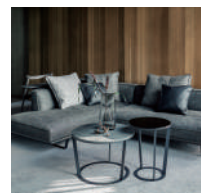

P. 12

カウチソファセット  
W2440 D1830 H640 SH390  
N528-41 GY・50 GY・36・37:48-2608、36:48-2600  
リビングテーブル/SLT528-60R CGY  
リビングテーブル/SLT528-40R SG  
コンソールテーブル/SLT528-140 CGY  
アームレスチェア/D528-10 GY:38-6178

P. 15

ダイニングセット  
アームレスチェア/D528-10 GY:38-6178  
ダイニングテーブル/D528-180 CGY  
W1800 D850 H720