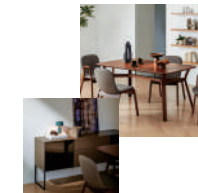

P. 30

ダイニングセット  
アームレスチェア/D812-10 DB:38-6174  
チェア/D812-01 DB:38-6174  
ダイニングテーブル/TDS-18090 MU H1 DB  
W1800 D900 H720

P. 31

コーナーソファセット  
W3170 D2330 H720 SH400  
T523-06 DB・07 DB・31L DB・38×2:48-2400、  
36:48-2007、36×2:48-2009  
リビングテーブル/TMRB-M WT700 DB  
リビングテーブル/TMRB-MH GC700  
ラグ/AK-RG301 BR 2800×2200

P. 32-33

ダイニングセット  
アームレスチェア/D795-10 BW:38-2690  
チェア/D795-01 BW:38-2690  
ダイニングテーブル/D795-96 BW  
W1600 D900 H720

サイドボード(鏡面仕様)/BRU7801 ウッドGY/鏡面BL  
W1600 D420 H755

P. 35

リビングダイニングセット  
コーナーソファセット/F780-09 BW・832 BW:48-6009  
W2425 D1660 H725 SH460  
スツールL/F780-17L BW:58-4102  
W1510 D510 H460  
ダイニングテーブル/F780-97 BW  
W1600 D800 H680