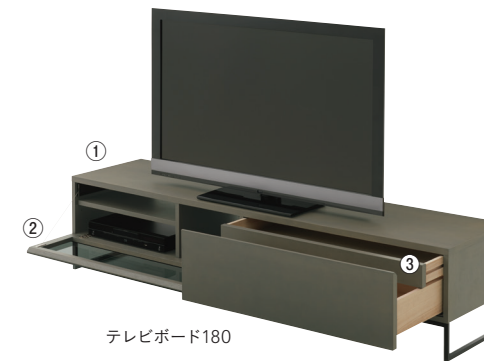

BRU テレビボード

BRU6815 DB

BRU6818 GY

BRU6820 GY/BL (扉部：鏡面仕様)

BRU6824 BW

テレビボード180

テレビボード200
※内引出しは2杯になります

テレビボード240

便利な機能

- ① 天板面**
シンプルな配線孔を採用し、余った配線コードもすっきりと収納することができます。
- ② フラップ扉**
棚板のあるスペースとフリースペースに仕切られています。AV機器やWi-Fiルーターなどを分けて収納できます。
- ③ 引出し**
大引出し内に、内引出しを設けています。リモコンや書類などを整理して収納できます。

BRU サイドボード

BRU7801 GY/BL (鏡面仕様)