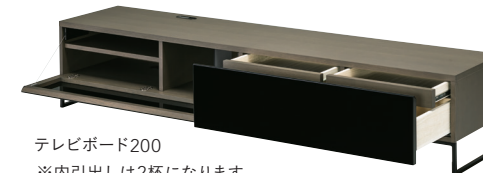

BRU テレビボード

BRU6815 DB

BRU6818 GY

BRU6820 GY/BL (扉部：鏡面仕様)

BRU6824 BW

テレビボード180

テレビボード200
※内引出しは2杯になります

テレビボード240

便利な機能

- ① 天板面**
シンプルな配線孔を採用し、余った配線コードもすっきりと収納することができます。
- ② フラップ扉**
棚板のあるスペースとフリースペースに仕切られています。AV機器やWi-Fiルーターなどを分けて収納できます。
- ③ 引出し**
大引出し内に、内引出しを設けています。リモコンや書類などを整理して収納できます。

BRU サイドボード

BRU7801 GY/BL (鏡面仕様)