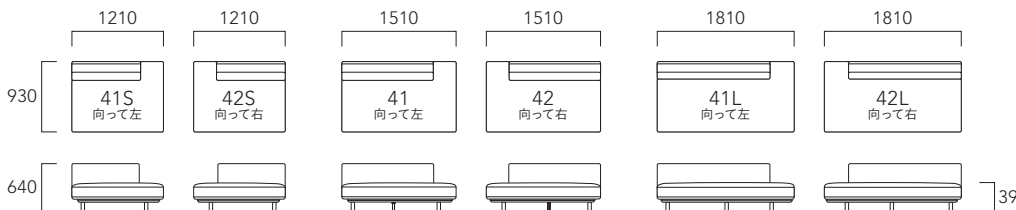

- FULL COVER
- SUPER (ハードタイプのみ)
- HYPER (ハードタイプのみ)
- FLEX (ハードタイプのみ)
- ER PROFILE (ソフトタイプのみ)
- FEATHER CUSHION
- FEATHER PAD (ソフトタイプのみ)
- LEATHER
- SH SOFT / HARD

[ソファ]

[カウチ]

ベース色 DB BW GY WN

[スツール]

[アームレスソファ]