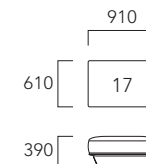

- FULL COVER
- SUPER (ハードタイプのみ)
- HYPER (ハードタイプのみ)
- FLEX (ハードタイプのみ)
- ER PROFILE (ソフトタイプのみ)
- FEATHER CUSHION
- FEATHER PAD (ソフトタイプのみ)
- LEATHER
- SH SOFT / HARD

[ソファ]

[カウチ]

ベース色 DB BW GY WN

[スツール]

[アームレスソファ]