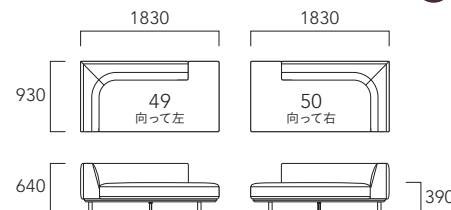

- FULL COVER
- SUPER (ハードタイプのみ)
- HYPER (ハードタイプのみ)
- FLEX (ハードタイプのみ)
- ER PROFILE (ソフトタイプのみ)
- FEATHER CUSHION
- FEATHER PAD (ソフトタイプのみ)
- LEATHER
- SH SOFT / HARD

[ソファ]

[カウチ]

ベース色 DB BW GY WN

[スツール]

[アームレスソファ]