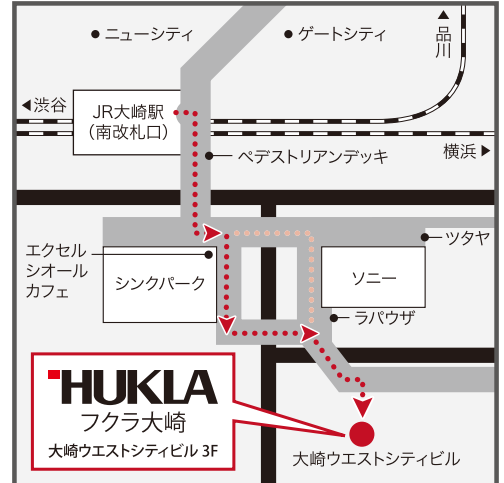

フクラ大崎 アクセスマップ

所在地 〒141-0032
東京都品川区大崎2-9-3 大崎ウエストシティビル 3F
TEL:03-5436-7791

＜電車でお越しのお客様へのご案内＞

大崎駅からのルート

「大崎駅」南改札口を出て、右へ進み、シンクパークの手前で左折し、シンクパークに沿って右折してください。
デッキを進んで左折し、ラパウザ前を右折してください。
茶色の7階建てのビルです。

＜お車でお越しのお客様へのご案内＞

P 有料駐車場

■ 駐車場は、最寄りのシンクパークタワー駐車場(有料)、または近隣のコインパーキングをご利用ください。
駐車券のサービスはございませんので、予めご了承ください。

■ シンクパークタワー駐車場(有料)をご利用の際は、矢印の方向からお入りください。
駐車後は、シンクパークタワー2階へお上がり頂き、デッキ沿いに大崎ウエストシティビルにお越しください。