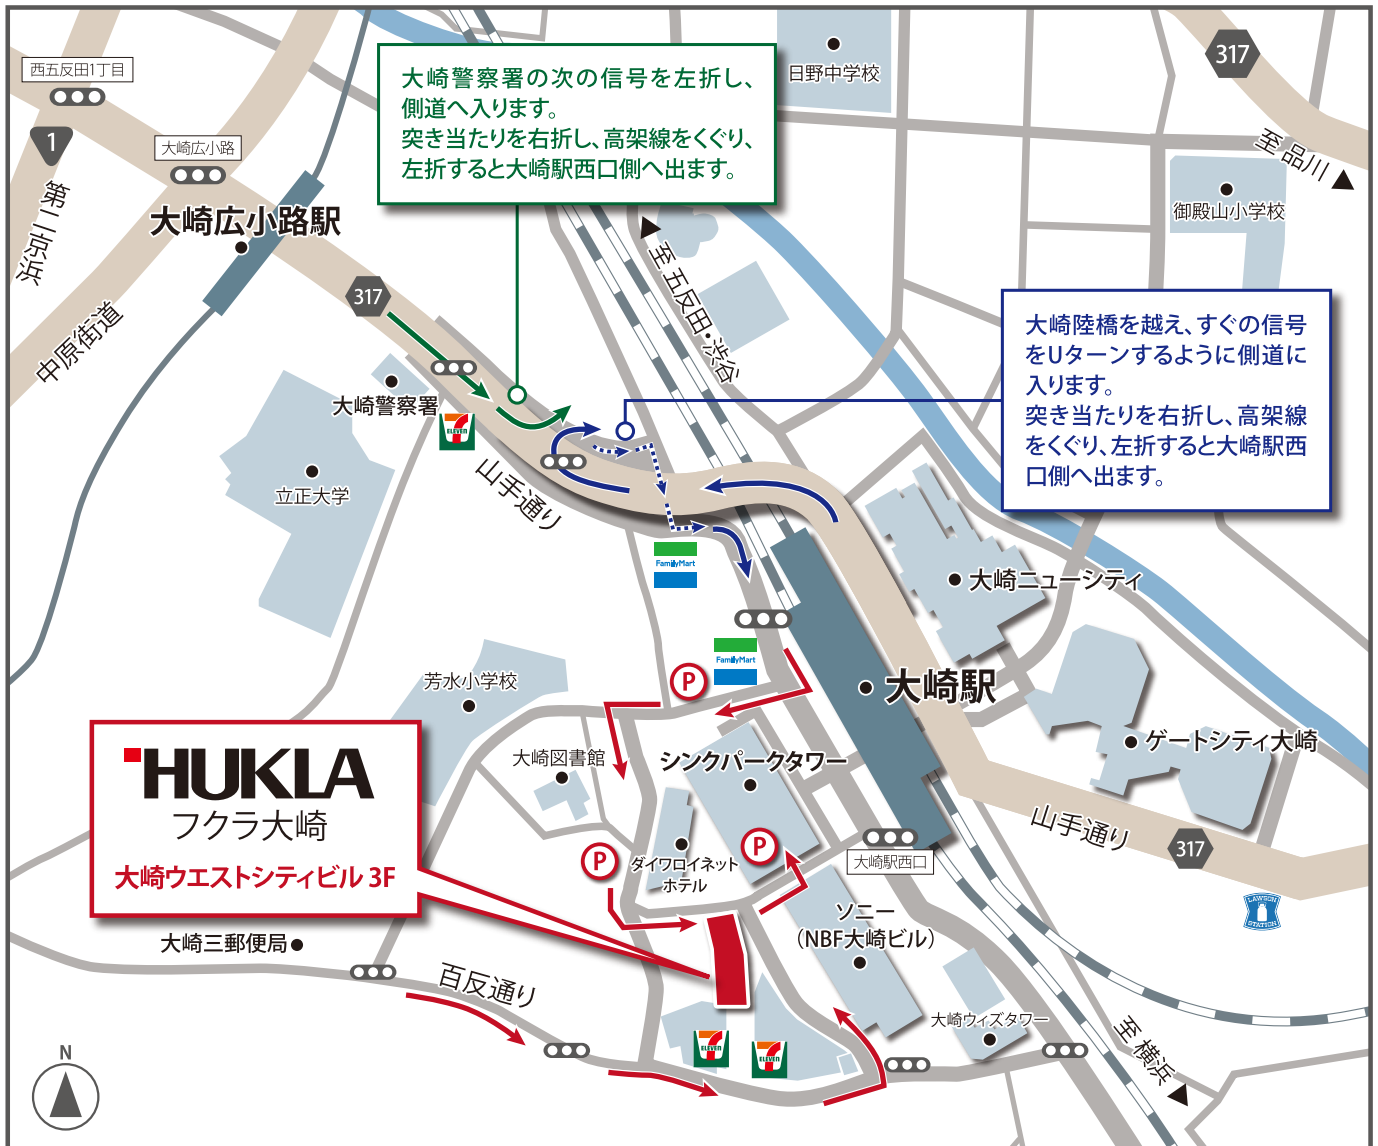

フクラ大崎 アクセスマップ

所在地 〒141-0032
東京都品川区大崎2-9-3 大崎ウエストシティビル 3F
TEL:03-5436-7791

＜電車でお越しのお客様へのご案内＞

大崎駅からのルート

「大崎駅」南改札口を出て、右へ進み、シンクパークの手前で左折し、シンクパークに沿って右折してください。
デッキを進んで左折し、ラパウザ前を右折してください。
茶色の7階建てのビルです。

＜お車でお越しのお客様へのご案内＞

P 有料駐車場

■ 駐車場は、最寄りのシンクパークタワー駐車場(有料)、または近隣のコインパーキングをご利用ください。
駐車券のサービスはございませんので、予めご了承ください。

■ シンクパークタワー駐車場(有料)をご利用の際は、矢印の方向からお入りください。
駐車後は、シンクパークタワー2階へお上がり頂き、デッキ沿いに大崎ウエストシティビルにお越しください。