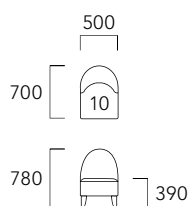

TERRACE | テラス N560

脚色 ● DB ● NA

張り込み仕様(テラス・I)

ピースアイテム	ピース番号	18	22	※28	38	48	※58
1Pアームレスソファ	10	81,400 (74,000)	82,500 (75,000)	90,200 (82,000)	92,400 (84,000)	97,900 (89,000)	105,600 (96,000)

カバーリング仕様(テラス・II)

ピースアイテム	ピース番号	18	22	※28	38	48	※58
1Pアームレスソファ	C10	91,300 (83,000)	93,500 (85,000)	99,000 (90,000)	103,400 (94,000)	112,200 (102,000)	116,600 (106,000)
1Pアームレスソファカバー	C10C	27,500 (25,000)	29,700 (27,000)	35,200 (32,000)	39,600 (36,000)	48,400 (44,000)	52,800 (48,000)

※ 張れない布地 58-6092、ソフトレザー、ラムース

[1P アームレスソファ]

- 脚部: 木脚/ダークブラウン (DB)・ナチュラル (NA)