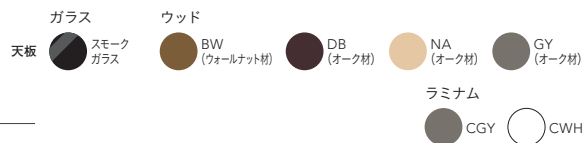

SLT528

カストール リビングテーブル

| ピースアイテム | トップ | 商品番号 | 価格 | サイズ |
|---------|--------|------------|-------------------|-----------|
| Sサイズ | (ガラス) | SLT528-40R | 127,600 (116,000) | φ400 H505 |
| | (ウッド) | SLT528-40R | 117,700 (107,000) | φ400 H505 |
| | (ラミナム) | SLT528-40R | 245,300 (223,000) | φ400 H510 |
| Mサイズ | (ガラス) | SLT528-60R | 150,700 (137,000) | φ600 H405 |
| | (ウッド) | SLT528-60R | 133,100 (121,000) | φ600 H405 |
| | (ラミナム) | SLT528-60R | 280,500 (255,000) | φ600 H410 |

- トップ：(ガラス) スモークガラス10t (SG)
(ウッド) ウォールナット材突板 ポリウレタン塗装/ウォールナット (BW)
オーク材突板 ポリウレタン塗装/ダークブラウン (DB)・ナチュラル (NA)・グレー (GY)
(ラミナム) 磁器質タイル/グレー (CGY)・ホワイト (CWH)
ラミナムは受注生産品 (納期8週間) になります
- 脚部：スチール粉体塗装/ブラック色

60R CWH