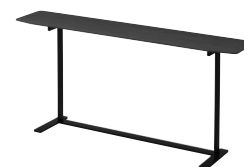

SLT528

| カストール コンソールテーブル

ピースアイテム	トップ	商品番号	価格	サイズ
 コンソールテーブル	(ウッド)	SLT528-140	159,500 (145,000)	W1400 × D290 × H650

- ▶ トップ:ウォールナット材突板 ポリウレタン塗装/ウォールナット (BW)
オーク材突板 ポリウレタン塗装/ダークブラウン (DB) ・ナチュラル (NA) ・グレー (GY)
- ▶ 脚部:スチールメラミン塗装/ブラック色