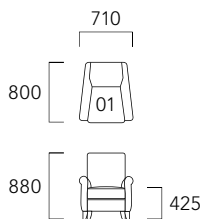

SENCIA | センシア P226

脚色 ● DB ● NA

布張り

ピースアイテム	ピース番号	18	22	28	38	48	58
1Pソファ	01	129,800 (118,000)	136,400 (124,000)	149,600 (136,000)	159,500 (145,000)	170,500 (155,000)	180,400 (164,000)

[1Pソファ]

01 DB : 48-2206