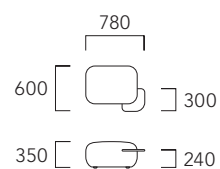

MS6850

布張り

ピースアイテム	ピース番号	18	22	28	38	48	58
スツールテーブル	17	95,700 (87,000)	97,900 (89,000)	103,400 (94,000)	106,700 (97,000)	111,100 (101,000)	117,700 (107,000)

※ 張れない布地 ソフトレザー・ラムース

- 木天板: ピーチ無垢材 ポリウレタン塗装/ウォールナット (BW)・ダークブラウン (DB)・グレー (GY)

革張り

ピースアイテム	ピース番号	L1	L3
スツールテーブル	17	128,700 (117,000)	139,700 (127,000)

[MS6850]

- スツール部: W680 D500

17 GY: 22-2802

17 DB: 48-2808