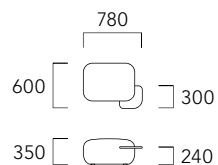

MS6850

布張り

ピースアイテム	ピース番号	18	22	28	38	48	58
スツールテーブル	17	84,700 (77,000)	86,900 (79,000)	91,300 (83,000)	94,600 (86,000)	99,000 (90,000)	103,400 (94,000)

※ 張れない布地 ソフトレザー・ラムース

• 木天板: ピーチ材 無垢材 ポリウレタン塗装/ウォールナット (BW)・ダークブラウン (DB)・グレー (GY)

革張り

ピースアイテム	ピース番号	L1	L3
スツールテーブル	17	114,400 (104,000)	124,300 (113,000)

[MS6850]

※ スツール部: W680 D500

17 GY: 22-2802

17 DB: 48-2808