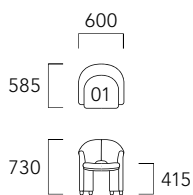

LYME | ライム P231

布張り

| ピースアイテム | ピース番号 | 18 | 22 | 28 | 38 | 48 | 58 |
|---------|-------|-------------------|-------------------|-------------------|-------------------|-------------------|-------------------|
| 1Pソファ | 01 | 121,000 (110,000) | 125,400 (114,000) | 137,500 (125,000) | 146,300 (133,000) | 155,100 (141,000) | 168,300 (153,000) |

革張り

| ピースアイテム | ピース番号 | L1 | L3 |
|---------|-------|-------------------|-------------------|
| 1Pソファ | 01 | 183,700 (167,000) | 213,400 (194,000) |

[1P ソファ]

 SUPER  LEATHER

- 脚部：木製スライダー仕様 (S)・キャスター仕様 (W)