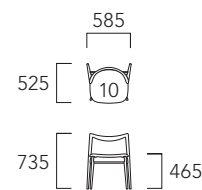

## チェア/布張り

ピースアイテム	ピース番号	18	22	28	38	48	58
アームレスチェア	10	105,600 (96,000)	106,700 (97,000)	108,900 (99,000)	111,100 (101,000)	113,300 (103,000)	117,700 (107,000)

## チェア/革張り

ピースアイテム	ピース番号	L1	L3
アームレスチェア	10	127,600 (116,000)	133,100 (121,000)

・フレーム：ビーチ材 ポリウレタン塗装/ウォールナット (BW)・ダークブラウン (DB)・ナチュラル (NA)・グレー (GY)

## ダイニングテーブル

ピースアイテム	ピース番号	天板	価格	サイズ	脚間寸法
ダイニングテーブル110	110	(ウッド) (ラミナム)	426,800 (388,000) 507,100 (461,000)	W 1100 D 850 H 720	W 715
ダイニングテーブル120	120	(ウッド) (ラミナム)	440,000 (400,000) 545,600 (496,000)	W 1200 D 850 H 720	W 815
ダイニングテーブル130	130	(ウッド) (ラミナム)	452,100 (411,000) 587,400 (534,000)	W 1300 D 850 H 720	W 915
ダイニングテーブル140	140	(ウッド) (ラミナム)	464,200 (422,000) 638,000 (580,000)	W 1400 D 850 H 720	W 1015
ダイニングテーブル150	150	(ウッド) (ラミナム)	487,300 (443,000) 684,200 (622,000)	W 1500 D 850 H 720	W 1115
ダイニングテーブル160	160	(ウッド) (ラミナム)	232,100 (211,000) 489,500 (445,000)	W 1600 D 850 H 720 W 1600 D 850 H 720	W 1215 W 1215
ダイニングテーブル180	180	(ウッド) (ラミナム)	240,900 (219,000) 520,300 (473,000)	W 1800 D 850 H 720 W 1800 D 850 H 720	W 1215 W 1215
ダイニングテーブル200	200	(ウッド) (ラミナム)	275,000 (250,000) 559,900 (509,000)	W 2000 D 850 H 720 W 2000 D 850 H 720	W 1215 W 1215
ダイニングテーブル210	210	(ウッド) (ラミナム)	558,800 (508,000) 829,400 (754,000)	W 2100 D 950 H 720	W 1715
ダイニングテーブル220	220	(ウッド) (ラミナム)	572,000 (520,000) 878,900 (799,000)	W 2200 D 950 H 720	W 1815
ダイニングテーブル230	230	(ウッド) (ラミナム)	587,400 (534,000) 931,700 (847,000)	W 2300 D 950 H 720	W 1915
ダイニングテーブル240	240	(ウッド) (ラミナム)	599,500 (545,000) 1,016,400 (924,000)	W 2400 D 950 H 720	W 2015

## [ダイニングテーブル]

脚：天板の端から162.5内側に取付 脚：天板の端から152.5内側に取付

180 CGY  
10 GY×4: 38-6178

10 BW: 38-6171

10 DB: 22-5509

10 NA: 38-6174

10 GY: 28-2520

160 NA  
180 BW