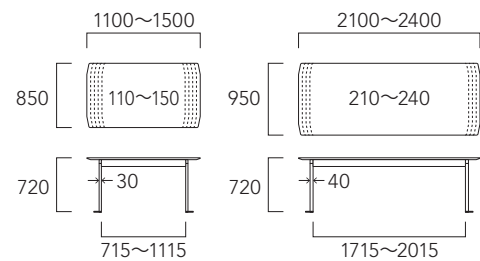

ダイニングテーブル

ピースアイテム	ピース番号	天板	価格	サイズ	脚間寸法
ダイニングテーブル110	110	(ウッド) (ラミナム)	426,800 (388,000) 507,100 (461,000)	W 1100 D 850 H 720	W 715
ダイニングテーブル120	120	(ウッド) (ラミナム)	440,000 (400,000) 545,600 (496,000)	W 1200 D 850 H 720	W 815
ダイニングテーブル130	130	(ウッド) (ラミナム)	452,100 (411,000) 587,400 (534,000)	W 1300 D 850 H 720	W 915
ダイニングテーブル140	140	(ウッド) (ラミナム)	464,200 (422,000) 638,000 (580,000)	W 1400 D 850 H 720	W 1015
ダイニングテーブル150	150	(ウッド) (ラミナム)	487,300 (443,000) 684,200 (622,000)	W 1500 D 850 H 720	W 1115
ダイニングテーブル160	160	(ウッド) (ラミナム)	232,100 (211,000) 489,500 (445,000)	W 1600 D 850 H 720 W 1600 D 850 H 720	W 1215 W 1215
ダイニングテーブル180	180	(ウッド) (ラミナム)	240,900 (219,000) 520,300 (473,000)	W 1800 D 850 H 720 W 1800 D 850 H 720	W 1215 W 1215
ダイニングテーブル200	200	(ウッド) (ラミナム)	275,000 (250,000) 559,900 (509,000)	W 2000 D 850 H 720 W 2000 D 850 H 720	W 1215 W 1215
ダイニングテーブル210	210	(ウッド) (ラミナム)	558,800 (508,000) 829,400 (754,000)	W 2100 D 950 H 720	W 1715
ダイニングテーブル220	220	(ウッド) (ラミナム)	572,000 (520,000) 878,900 (799,000)	W 2200 D 950 H 720	W 1815
ダイニングテーブル230	230	(ウッド) (ラミナム)	587,400 (534,000) 931,700 (847,000)	W 2300 D 950 H 720	W 1915
ダイニングテーブル240	240	(ウッド) (ラミナム)	599,500 (545,000) 1,016,400 (924,000)	W 2400 D 950 H 720	W 2015

- ・天板：(ウッド) ウォールナット材突板 ポリウレタン塗装/ウォールナット (BW)
  オーク材突板 ポリウレタン塗装/ダークブラウン (DB)・ナチュラル (NA)・グレー (GY)
  (ラミナム) 磁器質タイル/グレー (CGY)・ホワイト (CWH)
- ・脚部：スチール粉体塗装/ブラック色
- ・ は受注生産品となります (納期8週間)

[アームレスチェア]

[ダイニングテーブル]

脚：天板の端から162.5内側に取付 脚：天板の端から152.5内側に取付