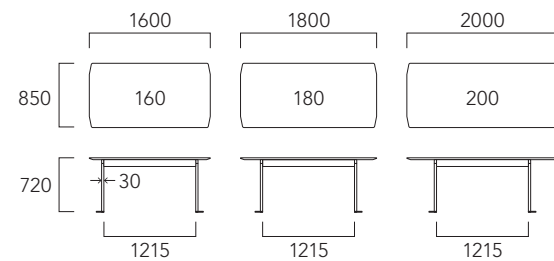

## チェア/革張り

ピースアイテム	ピース番号	L1	L3
アームレスチェア	10	127,600 (116,000)	133,100 (121,000)

・フレーム：ビーチ材 ポリウレタン塗装/ウォールナット (BW)・ダークブラウン (DB)・ナチュラル (NA)・グレー (GY)

## ダイニングテーブル

ピースアイテム	ピース番号	天板	価格	サイズ	脚間寸法
ダイニングテーブル110	110	(ウッド) (ラミナム)	426,800 (388,000) 507,100 (461,000)	W 1100 D 850 H 720	W 715
ダイニングテーブル120	120	(ウッド) (ラミナム)	440,000 (400,000) 545,600 (496,000)	W 1200 D 850 H 720	W 815
ダイニングテーブル130	130	(ウッド) (ラミナム)	452,100 (411,000) 587,400 (534,000)	W 1300 D 850 H 720	W 915
ダイニングテーブル140	140	(ウッド) (ラミナム)	464,200 (422,000) 638,000 (580,000)	W 1400 D 850 H 720	W 1015
ダイニングテーブル150	150	(ウッド) (ラミナム)	487,300 (443,000) 684,200 (622,000)	W 1500 D 850 H 720	W 1115
ダイニングテーブル160	160	(ウッド) (ラミナム)	232,100 (211,000) 489,500 (445,000)	W 1600 D 850 H 720 W 1600 D 850 H 720	W 1215 W 1215
ダイニングテーブル180	180	(ウッド) (ラミナム)	240,900 (219,000) 520,300 (473,000)	W 1800 D 850 H 720 W 1800 D 850 H 720	W 1215 W 1215
ダイニングテーブル200	200	(ウッド) (ラミナム)	275,000 (250,000) 559,900 (509,000)	W 2000 D 850 H 720 W 2000 D 850 H 720	W 1215 W 1215
ダイニングテーブル210	210	(ウッド) (ラミナム)	558,800 (508,000) 829,400 (754,000)	W 2100 D 950 H 720	W 1715
ダイニングテーブル220	220	(ウッド) (ラミナム)	572,000 (520,000) 878,900 (799,000)	W 2200 D 950 H 720	W 1815
ダイニングテーブル230	230	(ウッド) (ラミナム)	587,400 (534,000) 931,700 (847,000)	W 2300 D 950 H 720	W 1915
ダイニングテーブル240	240	(ウッド) (ラミナム)	599,500 (545,000) 1,016,400 (924,000)	W 2400 D 950 H 720	W 2015

## [ダイニングテーブル]

脚：天板の端から162.5内側に取付 脚：天板の端から152.5内側に取付

180 CGY  
10 GY×4: 38-6178

10 BW: 38-6171

10 DB: 22-5509

10 NA: 38-6174

10 GY: 28-2520

160 NA  
180 BW