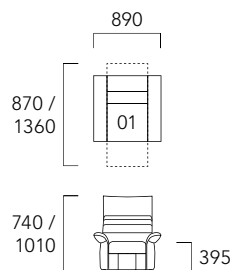

HAMMOND | ハモンド R240

布張り

ピースアイテム	ピース番号	18	22	28	38	48	※58
1Pリクライニングソファ	01	151,800 (138,000)	162,800 (148,000)	193,600 (176,000)	211,200 (192,000)	236,500 (215,000)	259,600 (236,000)

※ 張れない布地 58-6092

- 柄が横になる布地があります
- 布張りは、アームカバー・背カバー付き
- 38-6400・6401・6402・6404・6405・6406・6407はつまみ縫いではなく、地縫い仕様です

革張り

ピースアイテム	ピース番号	L1	L3
1Pリクライニングソファ	01	298,100 (271,000)	346,500 (315,000)

- 革張りには、アームカバー・背カバーは付いておりませんのでご注意ください

[1P リクライニングソファ]

01: L3-513