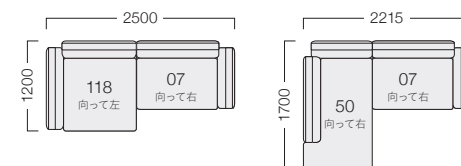

【 2.5Pソファ 】

【 片肘ソファ 】

【 スクエアカウチ 】

【 カウチ 】

【 スツール 】

【 背クッション 】

2.5Pソファ

スツール

【 組み合わせ例 】

布張り価格

ピースアイテム	ピース番号	18	22	28	38	48	58	革張り価格	L1	L3
2.5Pソファ	02L	352,080 (326,000)	358,560 (332,000)	376,920 (349,000)	387,720 (359,000)	402,840 (373,000)	417,960 (387,000)	478,440 (443,000)	516,240 (478,000)	
片肘ソファ	06/07	274,320 (254,000)	278,640 (258,000)	290,520 (269,000)	299,160 (277,000)	308,880 (286,000)	318,600 (295,000)	360,720 (334,000)	387,720 (359,000)	
スクエアカウチ	118/119	308,880 (286,000)	313,200 (290,000)	326,160 (302,000)	334,800 (310,000)	345,600 (320,000)	356,400 (330,000)	401,760 (372,000)	430,920 (399,000)	
カウチ	49/50	321,840 (298,000)	326,160 (302,000)	340,200 (315,000)	348,840 (323,000)	360,720 (334,000)	372,600 (345,000)	421,200 (390,000)	451,440 (418,000)	
スツール	17	104,760 (97,000)	106,920 (99,000)	110,160 (102,000)	113,400 (105,000)	116,640 (108,000)	119,880 (111,000)	133,920 (124,000)	142,560 (132,000)	
背クッション	35	18,360 (17,000)	19,440 (18,000)	22,680 (21,000)	23,760 (22,000)	25,920 (24,000)	28,080 (26,000)	36,720 (34,000)	43,200 (40,000)	
背クッション	36	30,240 (28,000)	31,320 (29,000)	34,560 (32,000)	36,720 (34,000)	38,880 (36,000)	42,120 (39,000)	54,000 (50,000)	60,480 (56,000)	