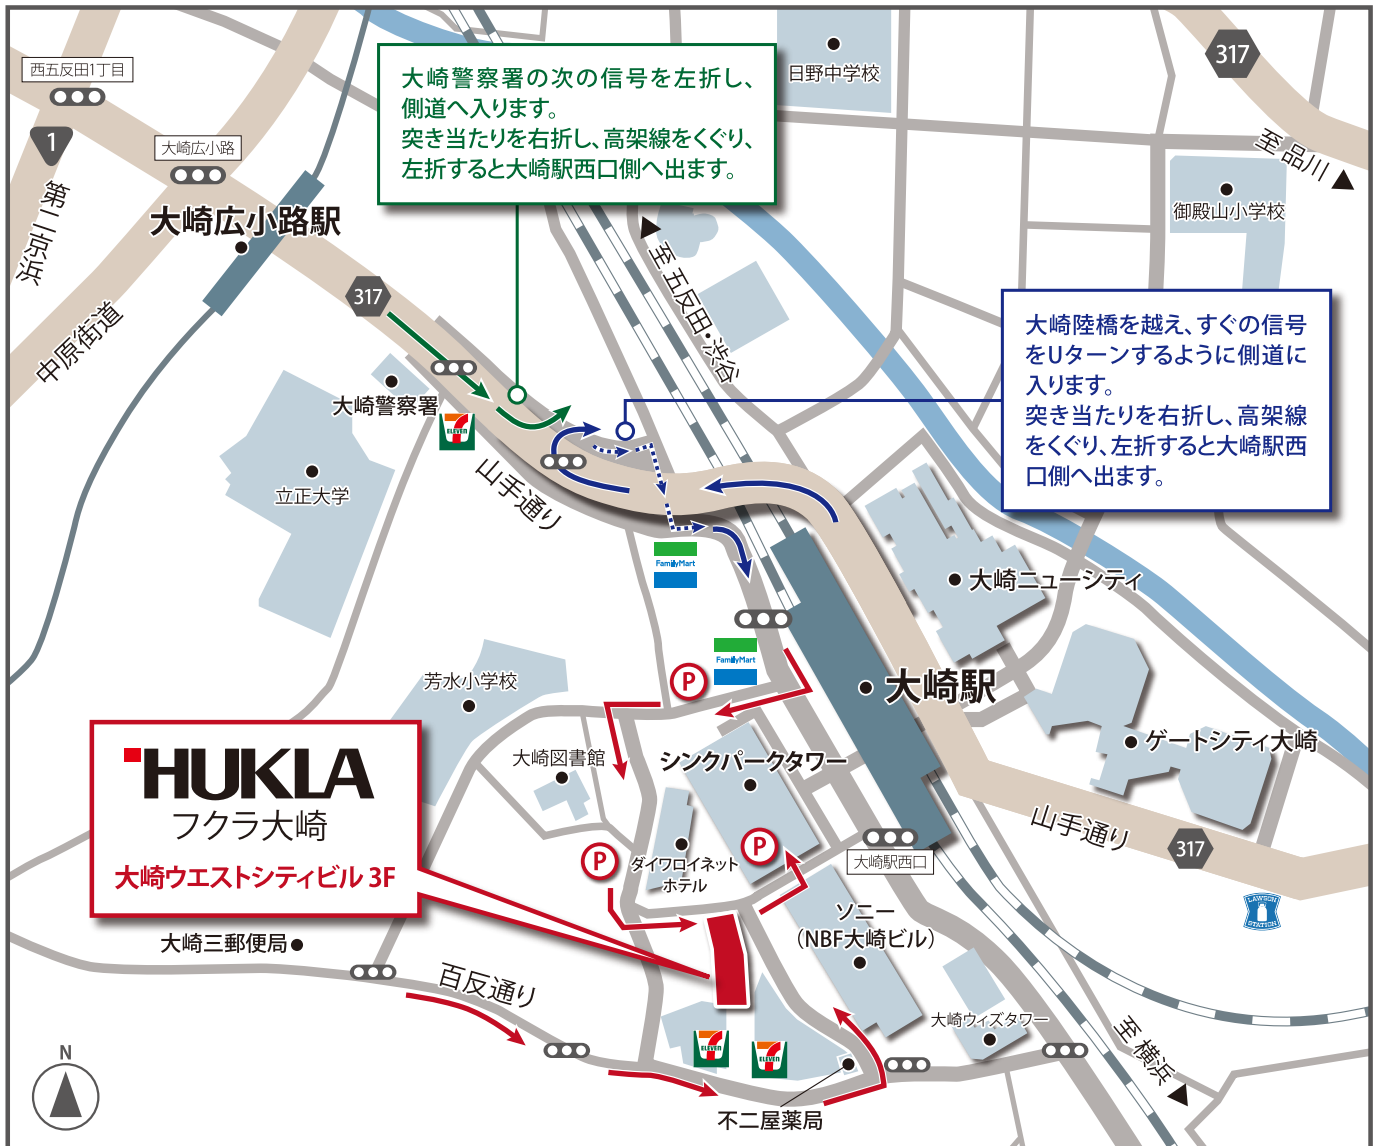

フクラ大崎 アクセスマップ

所在地 〒141-0032
東京都品川区大崎2-9-3 大崎ウエストシティビル 3F
TEL:03-5436-7791

＜電車でお越しのお客様へのご案内＞

大崎駅からのルート

「大崎駅」南改札口を出て、右へ進み、シンクパークの手前で左折し、シンクパークに沿って右折してください。
デッキを進んで左折し、ラパウザ前を右折してください。
茶色の7階建てのビルです。

＜お車で越しのお客様へのご案内＞

P 有料駐車場

■ 駐車場は、最寄りのシンクパークタワー駐車場(有料)、または近隣のコインパーキングをご利用ください。

駐車券のサービスはございませんので、予めご了承ください。

■ シンクパークタワー駐車場(有料)をご利用の際は、矢印の方向からお入りください。

駐車後は、シンクパークタワー2階へお上がり頂き、デッキ沿いに大崎ウエストシティビルにお越しください。