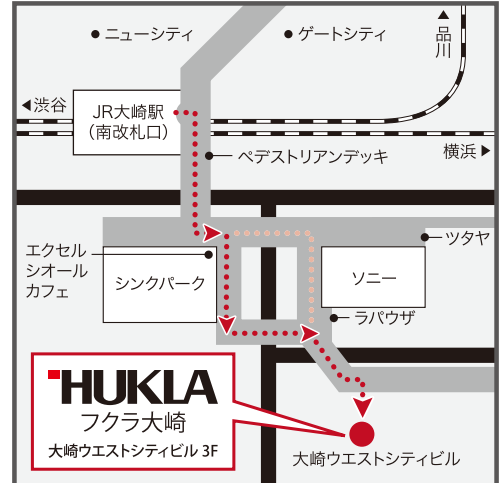

フクラ大崎 アクセスマップ

所在地 〒141-0032
東京都品川区大崎2-9-3 大崎ウエストシティビル 3F
TEL:03-5436-7791

＜電車でお越しのお客様へのご案内＞

大崎駅からのルート

「大崎駅」南改札口を出て、右へ進み、シンクパークの手前で左折し、シンクパークに沿って右折してください。
デッキを進んで左折し、ラパウザ前を右折してください。
茶色の7階建てのビルです。

＜お車でお越しのお客様へのご案内＞

P 有料駐車場

■ 駐車場は、最寄りのシンクパークタワー駐車場(有料)、または近隣のコインパーキングをご利用ください。
駐車券のサービスはございませんので、予めご了承ください。

■ シンクパークタワー駐車場(有料)をご利用の際は、矢印の方向からお入りください。
駐車後は、シンクパークタワー2階へお上がり頂き、デッキ沿いに大崎ウエストシティビルにお越しください。