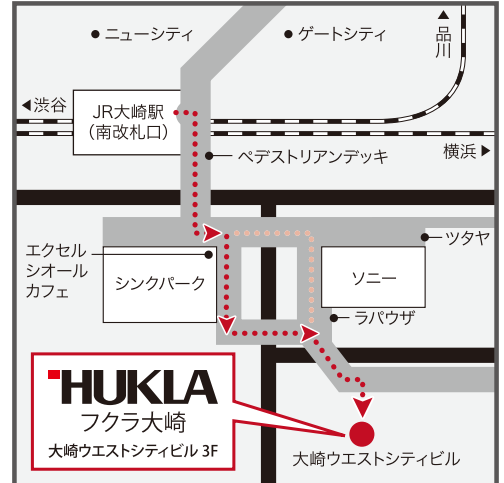

フクラ大崎 アクセスマップ

所在地 〒141-0032
東京都品川区大崎2-9-3 大崎ウエストシティビル 3F
TEL:03-5436-7791

＜電車でお越しのお客様へのご案内＞

大崎駅からのルート

「大崎駅」南改札口を出て、右へ進み、シンクパークの手前で左折し、シンクパークに沿って右折してください。
デッキを進んで左折し、ラパウザ前を右折してください。
茶色の7階建てのビルです。

＜お車で越しのお客様へのご案内＞

P 有料駐車場

■ 駐車場は、最寄りのシンクパークタワー駐車場(有料)、または近隣のコインパーキングをご利用ください。

駐車券のサービスはございませんので、予めご了承ください。

■ シンクパークタワー駐車場(有料)をご利用の際は、矢印の方向からお入りください。

駐車後は、シンクパークタワー2階へお上がり頂き、デッキ沿いに大崎ウエストシティビルにお越しください。