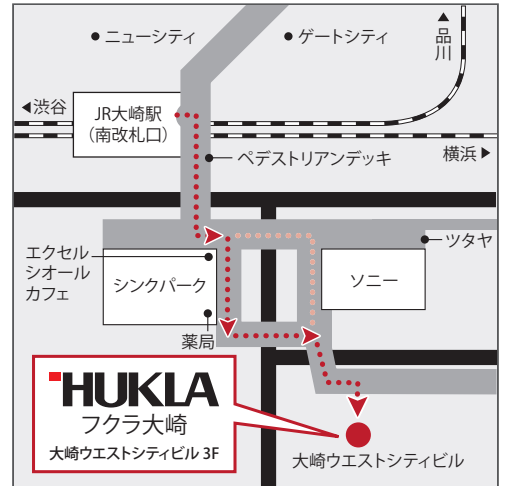

フクラ大崎 アクセスマップ

所在地 〒141-0032
東京都品川区大崎2-9-3 大崎ウエストシティビル 3F
TEL:03-5436-7791

<電車でお越しのお客様へのご案内>

大崎駅からのルート

「大崎駅」南改札口を出て、右へ進み、シンクパークの手前で左折し、シンクパークに沿って右折してください。
薬局が見えたら左折し、次の角を右折してください。
茶色の7階建てのビルです。

<お車でお越しのお客様へのご案内>

P 有料駐車場

■ 駐車場は、最寄りのシンクパークタワー駐車場(有料)、または近隣のコインパーキングをご利用ください。
駐車券のサービスはございませんので、予めご了承ください。

■ シンクパークタワー駐車場(有料)をご利用の際は、矢印の方向からお入りください。
駐車後は、シンクパークタワー2階へお上がり頂き、デッキ沿いに大崎ウエストシティビルにお越しください。