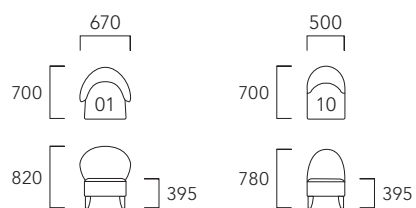

TERRACE | テラス N560

脚色 ● DB ● NA

張り込み仕様(テラス・I)

ピースアイテム	ピース番号	18	22	28	38	48	※58
1Pアームソファ	01	121,000 (110,000)	124,300 (113,000)	133,100 (121,000)	138,600 (126,000)	145,200 (132,000)	151,800 (138,000)
1Pアームレスソファ	10	92,400 (84,000)	93,500 (85,000)	102,300 (93,000)	104,500 (95,000)	110,000 (100,000)	119,900 (109,000)

カバーリング仕様(テラス・II)

ピースアイテム	ピース番号	18	22	28	38	48	※58
1Pアームレスソファ	C10	104,500 (95,000)	106,700 (97,000)	112,200 (102,000)	117,700 (107,000)	126,500 (115,000)	133,100 (121,000)
1Pアームレスソファカバー	C10C	31,900 (29,000)	34,100 (31,000)	39,600 (36,000)	45,100 (41,000)	53,900 (49,000)	60,500 (55,000)

1. ※ 張れない布地 58-6092、ソフトレザー、ラムース
   • 1Pアームソファは、カバーリング仕様に対応していません

[1P ソファ]

01 DB : 48-6009