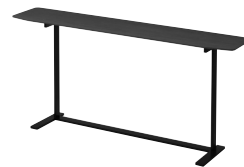

# SLT528

[ カストール コンソールテーブル ]

ピースアイテム	トップ	商品番号	価格	サイズ
 コンソールテーブル	(ウッド)	SLT528-140	149,040 (138,000)	W1400 × D290 × H650

- ▶ トップ：ウォールナット材突板 ポリウレタン塗装/ウォールナット (BW)  
オーク材突板 ポリウレタン塗装/ダークブラウン (DB)・ナチュラル (NA)・グレー (GY)
- ▶ 脚部：スチール焼付塗装/ブラック色