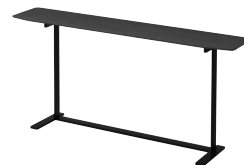

SLT528

[カストール コンソールテーブル]

ピースアイテム	トップ	商品番号	価格	サイズ
 コンソールテーブル	(ウッド)	SLT528-140	149,040 (138,000)	W1400 × D290 × H650

- ▶ トップ：ウォールナット材突板 ポリウレタン塗装/ウォールナット (BW)
オーク材突板 ポリウレタン塗装/ダークブラウン (DB)・ナチュラル (NA)・グレー (GY)
- ▶ 脚部：スチール焼付塗装/ブラック色