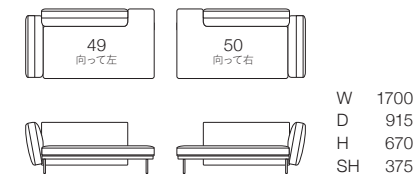

▶ ベース：木部/ブラックウォールナット (BW) ・ダークブラウン (DB) ・ナチュラル (NA) ・グレー (GY)
 ▶ 脚部：スチール脚/ブラック色

革張り	ピースアイテム	ピース番号	L1	L3
	2.5P ソファ	02L	478,440 (443,000)	516,240 (478,000)
	片肘ソファ	06 / 07	360,720 (334,000)	387,720 (359,000)
	スクエアカウチ	118 / 119	401,760 (372,000)	430,920 (399,000)
	カウチ	49 / 50	421,200 (390,000)	451,440 (418,000)
	スツール	17	133,920 (124,000)	142,560 (132,000)
	背クッション	35	36,720 (34,000)	43,200 (40,000)
	背クッション	36	54,000 (50,000)	60,480 (56,000)

▷ 革張りはカバーリングではありません

[2.5P ソファ]

[片肘ソファ]

[スクエアカウチ]

[カウチ]

[スツール]

[背クッション]

[組み合わせ例]