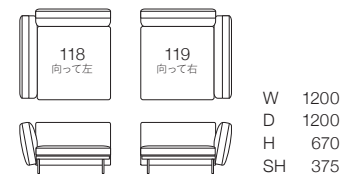

▶ ベース：木部/ブラックウォールナット (BW) ・ダークブラウン (DB) ・ナチュラル (NA) ・グレー (GY)
 ▶ 脚部：スチール脚/ブラック色

革張り	ピースアイテム	ピース番号	L1	L3
	2.5P ソファ	02L	478,440 (443,000)	516,240 (478,000)
	片肘ソファ	06 / 07	360,720 (334,000)	387,720 (359,000)
	スクエアカウチ	118 / 119	401,760 (372,000)	430,920 (399,000)
	カウチ	49 / 50	421,200 (390,000)	451,440 (418,000)
	スツール	17	133,920 (124,000)	142,560 (132,000)
	背クッション	35	36,720 (34,000)	43,200 (40,000)
	背クッション	36	54,000 (50,000)	60,480 (56,000)

▷ 革張りはカバーリングではありません

[2.5P ソファ]

[片肘ソファ]

[スクエアカウチ]

[カウチ]

[スツール]

[背クッション]

[組み合わせ例]