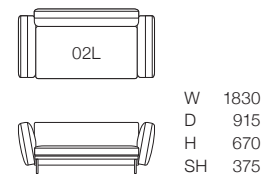

LITHOS [リトス N338]

07 BW : 22-5507
118 BW : 22-5507
36 : 22-5507 × 2
35 : 28-8807
SLT007-1000 DB
BRU-7801 DB
AK-RG21 カーキ 2600 × 2200

布張り	ピースアイテム	ピース番号	18	22	28	38	48	58
	2.5P ソファ	02L	352,080 (326,000)	358,560 (332,000)	376,920 (349,000)	387,720 (359,000)	402,840 (373,000)	417,960 (387,000)
	片肘ソファ	06 / 07	274,320 (254,000)	278,640 (258,000)	290,520 (269,000)	299,160 (277,000)	308,880 (286,000)	318,600 (295,000)
	スクエアカウチ	118 / 119	308,880 (286,000)	313,200 (290,000)	326,160 (302,000)	334,800 (310,000)	345,600 (320,000)	356,400 (330,000)
	カウチ	49 / 50	321,840 (298,000)	326,160 (302,000)	340,200 (315,000)	348,840 (323,000)	360,720 (334,000)	372,600 (345,000)
	スツール	17	104,760 (97,000)	106,920 (99,000)	110,160 (102,000)	113,400 (105,000)	116,640 (108,000)	119,880 (111,000)
	背クッション	35	18,360 (17,000)	19,440 (18,000)	22,680 (21,000)	23,760 (22,000)	25,920 (24,000)	28,080 (26,000)
	背クッション	36	30,240 (28,000)	31,320 (29,000)	34,560 (32,000)	36,720 (34,000)	38,880 (36,000)	42,120 (39,000)

替カバー