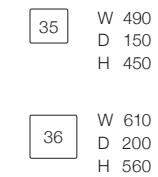

▶ ベース：木部/ブラックウォールナット (BW) ・ダークブラウン (DB) ・ナチュラル (NA) ・グレー (GY)
 ▶ 脚部：スチール脚/ブラック色

革張り	ピースアイテム	ピース番号	L1	L3
	2.5P ソファ	02L	478,440 (443,000)	516,240 (478,000)
	片肘ソファ	06 / 07	360,720 (334,000)	387,720 (359,000)
	スクエアカウチ	118 / 119	401,760 (372,000)	430,920 (399,000)
	カウチ	49 / 50	421,200 (390,000)	451,440 (418,000)
	スツール	17	133,920 (124,000)	142,560 (132,000)
	背クッション	35	36,720 (34,000)	43,200 (40,000)
	背クッション	36	54,000 (50,000)	60,480 (56,000)

▷ 革張りはカバーリングではありません

[2.5P ソファ]

[片肘ソファ]

[スクエアカウチ]

[カウチ]

[スツール]

[背クッション]

[組み合わせ例]