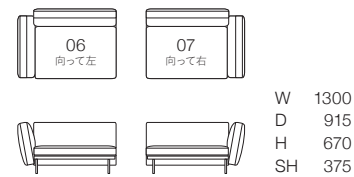

替カバー

ピースアイテム	ピース番号	18	22	28	38	48	58
2.5P ソファカバー	02LC	62,640 (58,000)	69,120 (64,000)	87,480 (81,000)	98,280 (91,000)	113,400 (105,000)	128,520 (119,000)
片肘ソファカバー	06C / 07C	43,200 (40,000)	47,520 (44,000)	59,400 (55,000)	68,040 (63,000)	77,760 (72,000)	87,480 (81,000)
スクエアカウチカバー	118C / 119C	45,360 (42,000)	49,680 (46,000)	62,640 (58,000)	71,280 (66,000)	82,080 (76,000)	92,880 (86,000)
カウチカバー	49C / 50C	51,840 (48,000)	56,160 (52,000)	70,200 (65,000)	78,840 (73,000)	90,720 (84,000)	102,600 (95,000)
スツールカバー	17C	14,040 (13,000)	16,200 (15,000)	19,440 (18,000)	22,680 (21,000)	25,920 (24,000)	29,160 (27,000)
背クッションカバー	35C	10,800 (10,000)	11,880 (11,000)	15,120 (14,000)	16,200 (15,000)	18,360 (17,000)	20,520 (19,000)
背クッションカバー	36C	14,040 (13,000)	15,120 (14,000)	18,360 (17,000)	20,520 (19,000)	22,680 (21,000)	25,920 (24,000)

▶ ベース：木部/ブラックウォールナット (BW) ・ダークブラウン (DB) ・ナチュラル (NA) ・グレー (GY)
 ▶ 脚部：スチール脚/ブラック色

革張り	ピースアイテム	ピース番号	L1	L3
	2.5P ソファ	02L	478,440 (443,000)	516,240 (478,000)
	片肘ソファ	06 / 07	360,720 (334,000)	387,720 (359,000)
	スクエアカウチ	118 / 119	401,760 (372,000)	430,920 (399,000)
	カウチ	49 / 50	421,200 (390,000)	451,440 (418,000)
	スツール	17	133,920 (124,000)	142,560 (132,000)
	背クッション	35	36,720 (34,000)	43,200 (40,000)
	背クッション	36	54,000 (50,000)	60,480 (56,000)

▷ 革張りはカバーリングではありません

[2.5P ソファ]

[片肘ソファ]

[スクエアカウチ]

[カウチ]

[スツール]

[背クッション]

[組み合わせ例]