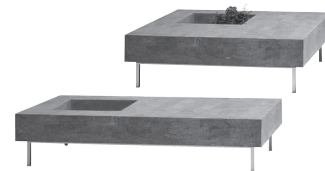

37

ELT001

ピースアイテム	トップ	商品番号	価格	サイズ
	センターテーブル	(ストーン) ELT001-1407	181,440 (168,000)	W1400 x D700 x H300 (凹部 W400 x D400 x H100)
	スクエアセンターテーブル	(ストーン) ELT001-1010	176,040 (163,000)	W1000 x D1000 x H300 (凹部 W400 x D400 x H100)

▶ トップ : (ストーン) = グレーストーン (GS)

▶ 脚部 : 角スチールパイプ サテンクロームメッキ仕上げ